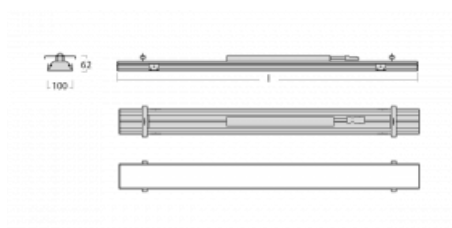

Svítidlo

Rofo

250-K0CI-20GGE/830, W

Slovo integrace dokonale vystihuje svítidla Rofo. Svítidla snadno doslova nakliknete do kovového stropního systému předních výrobců Knauf, Hunter Douglas, Dampa i T-Bar. Svítidla tak tvoří nedílnou součást stropu, protože jsou bez viditelného rámečku. Předností je nejen jednoduchá montáž, ale také elegantní design celé osvětlovací soustavy. Šířka svítidla je 100 mm a délky svítidla jsou s ohledem na standardizované rozměry stropů pochopitelně násobky 600 mm. Díky variantě s opálem ale především mikroprismatickému optickému materiálu, měrnému výkonu až 130lm/W a světelnému toku 2000 lm/m při dodržení UGR<19 jsou svítidla jako dělaná do kanceláří. Dobře ale poslouží i v chodbách, zasedacích místnostech, posluchárnách či laboratořích.

Technický výkres

Typ montáže	Vestavné
Typ vyzařování	Přímé
Tvar svítidla	Lineární
Barva svítidla	Bílá
Materiál	Hliník
Životnost	L90/B50 60 000 hodin
Záruka	5 let
Popis svítidla	Svítidlo vestavné
Popis zboží	strop Knauf; konentor Adels
Rozměry	1200 mm × 100 mm × 62 mm
Světelný zdroj	LED MODUL
Druh optiky	Mikroprisma
Světelný tok*	2450 lm
Teplota chromatičnosti	3000 K teplá bílá
Měrný výkon	127 lm/W
MacAdam zdroje	2
Index podání barev	80
UGR max. X=4H Y=8H, ρ=70,50,20	19.1
Příkon svítidla*	19.3 W
Zapojení svítidla	ON/OFF
Elektrické napětí	220-240V
Frekvence	50/60Hz