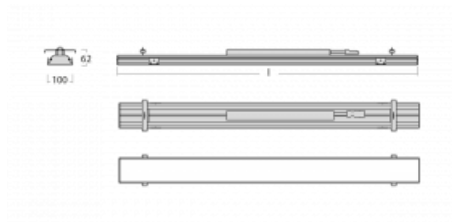

Svítidlo

Rofo

250-KOCI-20GEE/830, W

Slovo integrace dokonale vystihuje svítidla Rofo. Svítidla snadno doslova nakliknete do kovového stropního systému předních výrobců Knauf, Hunter Douglas, Dampa i T-Bar. Svítidla tak tvoří nedílnou součást stropu, protože jsou bez viditelného rámečku. Předností je nejen jednoduchá montáž, ale také elegantní design celé osvětlovací soustavy. Šířka svítidla je 100 mm a délky svítidla jsou s ohledem na standardizované rozměry stropů pochopitelně násobky 600 mm. Díky variantě s opálem ale především mikroprismatickému optickému materiálu, měrnému výkonu až 130lm/W a světelnému toku 2000 lm/m při dodržení UGR<19 jsou svítidla jako dělaná do kanceláří. Dobře ale poslouží i v chodbách, zasedacích místnostech, posluchárnách či laboratořích.

Technický výkres

Typ montáže	Vestavné
Typ vyzařování	Přímé
Tvar svítidla	Lineární
Barva svítidla	Bílá
Materiál	Hliník
Životnost	L90/B50 60 000 hodin
Záruka	60 měsíců
Popis svítidla	Svítidlo vestavné
Popis zboží	strop Knauf; konentor Adels
Rozměry	1200 mm × 100 mm × 62 mm
Světelný zdroj	LED MODUL
Druh optiky	Mikroprisma
Světelný tok*	1640 lm ± 10 %
Teplota chromatičnosti	3000 K teplá bílá
Měrný výkon	131 lm/W
MacAdam zdroje	2
Index podání barev	80
UGR max. X=4H Y=8H, ρ=70,50,20	17.7
Příkon svítidla	12.5 W ± 10 %
Zapojení svítidla	Předřadník nestmívatelný
Elektrické napětí	220-240V
Frekvence	50/60Hz