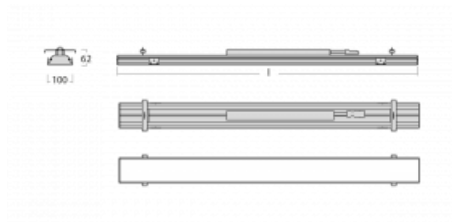

Svítidlo

Rofo

250-KOCI-20GEE/830, W

Slovo integrace dokonale vystihuje svítidla Rofo. Svítidla snadno doslova nakliknete do kovového stropního systému předních výrobců Knauf, Hunter Douglas, Dampa i T-Bar. Svítidla tak tvoří nedílnou součást stropu, protože jsou bez viditelného rámečku. Předností je nejen jednoduchá montáž, ale také elegantní design celé osvětlovací soustavy. Šířka svítidla je 100 mm a délky svítidla jsou s ohledem na standardizované rozměry stropů pochopitelně násobky 600 mm. Díky variantě s opálem ale především mikroprismatickému optickému materiálu, měrnému výkonu až 130lm/W a světelnému toku 2000 lm/m při dodržení UGR<19 jsou svítidla jako dělaná do kanceláří. Dobře ale poslouží i v chodbách, zasedacích místnostech, posluchárnách či laboratořích.

Technický výkres

Typ montáže	Vestavné
Typ vyzařování	Přímé
Tvar svítidla	Lineární
Barva svítidla	Bílá
Materiál	Hliník
Životnost	L90/B50 60 000 hodin
Záruka	5 let
Popis svítidla	Svítidlo vestavné
Popis zboží	strop Knauf; konentor Adels
Rozměry	1200 mm × 100 mm × 62 mm
Světelný zdroj	LED MODUL