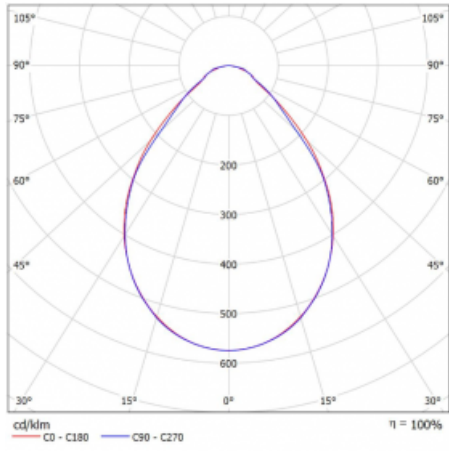

Technický výkres

Typ montáže	Vestavné
Typ vyzařování	Přímé
Tvar svítidla	Lineární
Barva svítidla	Bílá
Materiál	Hliník
Životnost	L90/B50 60 000 hodin
Záruka	5 let
Popis svítidla	Svítidlo vestavné
Popis zboží	strop Knauf; konentor Adels
Rozměry	1200 mm × 100 mm × 62 mm
Světelný zdroj	LED MODUL

Druh optiky	Mikroprisma
Světelný tok*	1640 lm
Teplota chromatičnosti	3000 K teplá bílá
Měrný výkon	131 lm/W
MacAdam zdroje	2
Index podání barev	80
UGR max. X=4H Y=8H, ρ=70,50,20	17.7
Příkon svítidla*	12.5 W
Zapojení svítidla	ON/OFF
Elektrické napětí	220-240V
Frekvence	50/60Hz