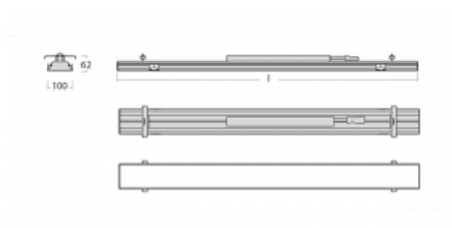

Svítidlo

Rofo

250-K0CI-10GEE/840, W

Slovo integrace dokonale vystihuje svítidla Rofo. Svítidla snadno doslova nakliknete do kovového stropního systému předních výrobců Knauf, Hunter Douglas, Dampa i T-Bar. Svítidla tak tvoří nedílnou součást stropu, protože jsou bez viditelného rámečku. Předností je nejen jednoduchá montáž, ale také elegantní design celé osvětlovací soustavy. Šířka svítidla je 100 mm a délky svítidla jsou s ohledem na standardizované rozměry stropů pochopitelně násobky 600 mm. Díky variantě s opálem ale především mikroprismatickému optickému materiálu, měrnému výkonu až 130lm/W a světelnému toku 2000 lm/m při dodržení UGR<19 jsou svítidla jako dělaná do kanceláří. Dobře ale poslouží i v chodbách, zasedacích místnostech, posluchárnách či laboratořích.

Technický výkres

Typ montáže	Vestavné
Typ vyzařování	Přímé
Tvar svítidla	Lineární
Barva svítidla	Bílá
Materiál	Hliník
Životnost	L90/B50 60 000 hodin
Záruka	5 let
Popis svítidla	Svítidlo vestavné
Popis zboží	strop Knauf; konentor Adels
Rozměry	600 mm × 100 mm × 62 mm
Světelný zdroj	LED MODUL
Druh optiky	Mikroprisma
Světelný tok*	830 lm
Teplota chromatičnosti	4000 K studená bílá
Měrný výkon	136 lm/W
MacAdam zdroje	2
Index podání barev	80
UGR max. X=4H Y=8H, ρ=70,50,20	17.8
Příkon svítidla*	6.1 W
Zapojení svítidla	ON/OFF
Elektrické napětí	220-240V
Frekvence	50/60Hz