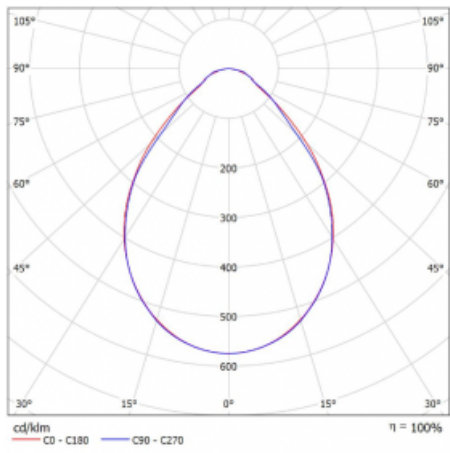

Svítidlo

Rofo

250-K0CI-10GEE/840, W

Slovo integrace dokonale vystihuje svítidla Rofo. Svítidla snadno doslova nakliknete do kovového stropního systému předních výrobců Knauf, Hunter Douglas, Dampa i T-Bar. Svítidla tak tvoří nedílnou součást stropu, protože jsou bez viditelného rámečku. Předností je nejen jednoduchá montáž, ale také elegantní design celé osvětlovací soustavy. Šířka svítidla je 100 mm a délky svítidla jsou s ohledem na standardizované rozměry stropů pochopitelně násobky 600 mm. Díky variantě s opálem ale především mikroprismatickému optickému materiálu, měrnému výkonu až 130lm/W a světelnému toku 2000 lm/m při dodržení UGR<19 jsou svítidla jako dělaná do kanceláří. Dobře ale poslouží i v chodbách, zasedacích místnostech, posluchárnách či laboratořích.

Technický výkres

Typ montáže	Vestavné
Typ vyzařování	Přímé
Tvar svítidla	Lineární
Barva svítidla	Bílá
Materiál	Hliník
Životnost	L90/B50 60 000 hodin
Záruka	5 let
Popis svítidla	Svítidlo vestavné
Popis zboží	strop Knauf; konentor Adels
Rozměry	600 mm × 100 mm × 62 mm
Světelný zdroj	LED MODUL
Druh optiky	Mikroprisma
Světelný tok*	830 lm
Teplota chromatičnosti	4000 K studená bílá
Měrný výkon	136 lm/W
MacAdam zdroje	2
Index podání barev	80
UGR max. X=4H Y=8H, ρ=70,50,20	17.8
Příkon svítidla*	6.1 W
Zapojení svítidla	ON/OFF
Elektrické napětí	220-240V
Frekvence	50/60Hz

 **IP 40**

*±10 %

Křivka

Ke stažení[Montážní návod](#)[Fotografie](#)