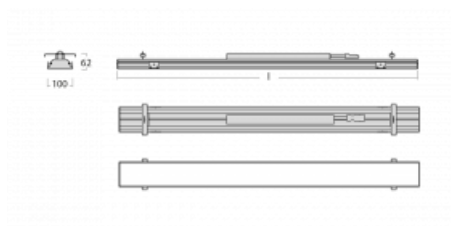

Svítidlo

Rofo

250-K0CI-10GEE/830, W

Slovo integrace dokonale vystihuje svítidla Rofo. Svítidla snadno doslova nakliknete do kovového stropního systému předních výrobců Knauf, Hunter Douglas, Dampa i T-Bar. Svítidla tak tvoří nedílnou součást stropu, protože jsou bez viditelného rámečku. Předností je nejen jednoduchá montáž, ale také elegantní design celé osvětlovací soustavy. Šířka svítidla je 100 mm a délky svítidla jsou s ohledem na standardizované rozměry stropů pochopitelně násobky 600 mm. Díky variantě s opálem ale především mikroprismatickému optickému materiálu, měrnému výkonu až 130lm/W a světelnému toku 2000 lm/m při dodržení UGR<19 jsou svítidla jako dělaná do kanceláří. Dobře ale poslouží i v chodbách, zasedacích místnostech, posluchárnách či laboratořích.

Technický výkres

Typ montáže	Vestavné
Typ vyzařování	Přímé
Tvar svítidla	Lineární
Barva svítidla	Bílá
Materiál	Hliník
Životnost	L90/B50 60 000 hodin
Záruka	5 let
Popis svítidla	Svítidlo vestavné
Popis zboží	strop Knauf; konentor Adels
Rozměry	600 mm × 100 mm × 62 mm
Světelný zdroj	LED MODUL
Druh optiky	Mikroprisma
Světelný tok*	820 lm
Teplota chromatičnosti	3000 K teplá bílá
Měrný výkon	132 lm/W
MacAdam zdroje	2
Index podání barev	80
UGR max. X=4H Y=8H, ρ=70,50,20	17.7
Příkon svítidla*	6.2 W
Zapojení svítidla	ON/OFF
Elektrické napětí	220-240V
Frekvence	50/60Hz