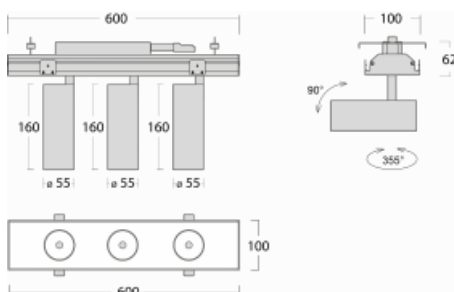

Svítidlo

Rofo

250-KOCF-30GGE/940, W

Slovo integrace dokonale vystihuje svítidla Rofo. Svítidla snadno doslova nakliknete do kovového stropního systému předních výrobců Knauf, Hunter Douglas, Dampa i T-Bar. Svítidla tak tvoří nedílnou součást stropu, protože jsou bez viditelného rámečku. Předností je nejen jednoduchá montáž, ale také elegantní design celé osvětlovací soustavy. Šířka svítidla je 100 mm a délky svítidla jsou s ohledem na standardizované rozměry stropů pochopitelně násobky 600 mm. Díky variantě s opálem ale především mikroprismatickému optickému materiálu, měrnému výkonu až 130lm/W a světelnému toku 2000 lm/m při dodržení UGR<19 jsou svítidla jako dělaná do kanceláří. Dobře ale poslouží i v chodbách, zasedacích místnostech, posluchárnách či laboratořích.

Technický výkres

Typ montáže	Vestavné
Typ vyzařování	Přímé
Tvar svítidla	Lineární
Barva svítidla	Bílá
Materiál	Hliník
Životnost	L80/B20 50 000 hodin
Záruka	5 let
Popis svítidla	Svítidlo vestavné
Popis zboží	strop Knauf; konentor Adels
Rozměry	600 mm × 100 mm × 62 mm
Světelný zdroj	LED MODUL
Druh optiky	Reflektor
Světelný tok	5250 lm ± 10 %
Teplota chromatičnosti	4000 K studená bílá
Měrný výkon	263 lm/W
MacAdam zdroje	3
Index podání barev	90
Vyzařovací úhel	45°
Příkon svítidla	60 W ± 10 %
Zapojení svítidla	Předřadník nestmívatelný
Elektrické napětí	220-240V
Frekvence	50/60Hz