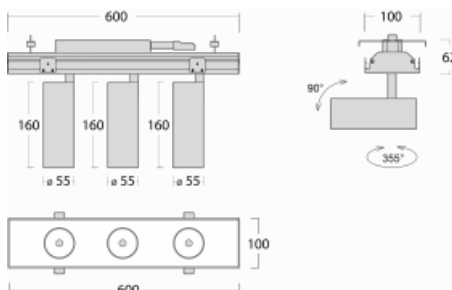

Svítidlo

Rofo

250-KOCF-30GGE/940, W

Slovo integrace dokonale vystihuje svítidla Rofo. Svítidla snadno doslova nakliknete do kovového stropního systému předních výrobců Knauf, Hunter Douglas, Dampa i T-Bar. Svítidla tak tvoří nedílnou součást stropu, protože jsou bez viditelného rámečku. Předností je nejen jednoduchá montáž, ale také elegantní design celé osvětlovací soustavy. Šířka svítidla je 100 mm a délky svítidla jsou s ohledem na standardizované rozměry stropů pochopitelně násobky 600 mm. Díky variantě s opálem ale především mikroprismatickému optickému materiálu, měrnému výkonu až 130lm/W a světelnému toku 2000 lm/m při dodržení UGR<19 jsou svítidla jako dělaná do kanceláří. Dobře ale poslouží i v chodbách, zasedacích místnostech, posluchárnách či laboratořích.

Technický výkres

Typ montáže	Vestavné
Typ vyzařování	Přímé
Tvar svítidla	Lineární
Barva svítidla	Bílá
Materiál	Hliník
Životnost	L80/B20 50 000 hodin
Záruka	5 let
Popis svítidla	Svítidlo vestavné
Popis zboží	strop Knauf; konentor Adels
Rozměry	600 mm × 100 mm × 62 mm
Světelný zdroj	LED MODUL
Druh optiky	Reflektor
Světelný tok*	5250 lm
Teplota chromatičnosti	4000 K studená bílá
Měrný výkon	263 lm/W
MacAdam zdroje	3
Index podání barev	90
Vyzařovací úhel	45°
Příkon svítidla*	60 W
Zapojení svítidla	ON/OFF
Elektrické napětí	220-240V
Frekvence	50/60Hz