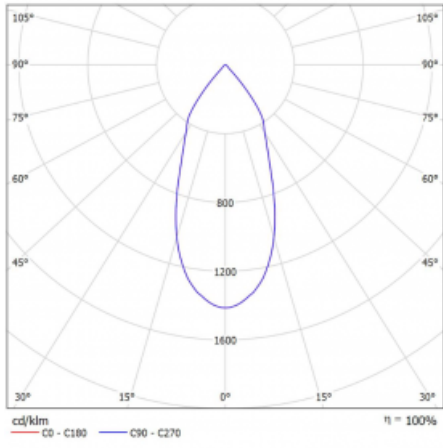

Technický výkres

Typ montáže	Vestavné
Typ vyzařování	Přímé
Tvar svítidla	Lineární
Barva svítidla	Bílá
Materiál	Hliník
Životnost	L80/B20 50 000 hodin
Záruka	5 let
Popis svítidla	Svítidlo vestavné
Popis zboží	strop Knauf; konentor Adels
Rozměry	600 mm × 100 mm × 62 mm
Světelný zdroj	LED MODUL
Druh optiky	Reflektor
Světelný tok*	5250 lm
Teplota chromatičnosti	4000 K studená bílá
Měrný výkon	263 lm/W
MacAdam zdroje	3
Index podání barev	90
Vyzařovací úhel	45°
Příkon svítidla*	60 W
Zapojení svítidla	ON/OFF
Elektrické napětí	220-240V
Frekvence	50/60Hz

  IP 20

*±10 %

Křivka

Ke stažení[Montážní návod](#)[Fotografie](#)