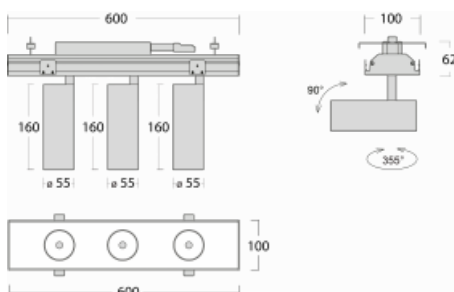

Svítidlo

Rofo

250-KOCF-30GGE/930, W

Slovo integrace dokonale vystihuje svítidla Rofo. Svítidla snadno doslova nakliknete do kovového stropního systému předních výrobců Knauf, Hunter Douglas, Dampa i T-Bar. Svítidla tak tvoří nedílnou součást stropu, protože jsou bez viditelného rámečku. Předností je nejen jednoduchá montáž, ale také elegantní design celé osvětlovací soustavy. Šířka svítidla je 100 mm a délky svítidla jsou s ohledem na standardizované rozměry stropů pochopitelně násobky 600 mm. Díky variantě s opálem ale především mikroprismatickému optickému materiálu, měrnému výkonu až 130lm/W a světelnému toku 2000 lm/m při dodržení UGR<19 jsou svítidla jako dělaná do kanceláří. Dobře ale poslouží i v chodbách, zasedacích místnostech, posluchárnách či laboratořích.

Technický výkres

Typ montáže	Vestavné
Typ vyzařování	Přímé
Tvar svítidla	Lineární
Barva svítidla	Bílá
Materiál	Hliník
Životnost	L80/B20 50 000 hodin
Záruka	5 let
Popis svítidla	Svítidlo vestavné
Popis zboží	strop Knauf; konentor Adels
Rozměry	600 mm × 100 mm × 62 mm
Světelný zdroj	LED MODUL
Druh optiky	Reflektor
Světelný tok*	4950 lm
Teplota chromatičnosti	3000 K teplá bílá
Měrný výkon	248 lm/W
MacAdam zdroje	3
Index podání barev	90
Vyzařovací úhel	45°
Příkon svítidla*	60 W
Zapojení svítidla	ON/OFF
Elektrické napětí	220-240V
Frekvence	50/60Hz