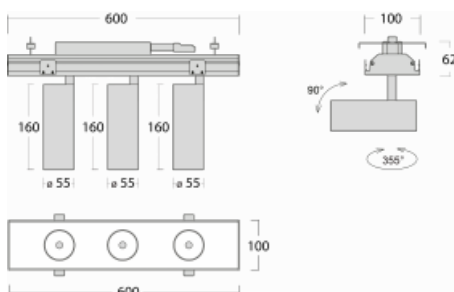

Svítidlo

Rofo

250-KOCF-30GGD/930, W

Slovo integrace dokonale vystihuje svítidla Rofo. Svítidla snadno doslova nakliknete do kovového stropního systému předních výrobců Knauf, Hunter Douglas, Dampa i T-Bar. Svítidla tak tvoří nedílnou součást stropu, protože jsou bez viditelného rámečku. Předností je nejen jednoduchá montáž, ale také elegantní design celé osvětlovací soustavy. Šířka svítidla je 100 mm a délky svítidla jsou s ohledem na standardizované rozměry stropů pochopitelně násobky 600 mm. Díky variantě s opálem ale především mikroprismatickému optickému materiálu, měrnému výkonu až 130lm/W a světelnému toku 2000 lm/m při dodržení UGR<19 jsou svítidla jako dělaná do kanceláří. Dobře ale poslouží i v chodbách, zasedacích místnostech, posluchárnách či laboratořích.

Technický výkres

Typ montáže	Vestavné
Typ vyzařování	Přímé
Tvar svítidla	Lineární
Barva svítidla	Bílá
Materiál	Hliník
Životnost	L80/B20 50 000 hodin
Záruka	5 let
Popis svítidla	Svítidlo vestavné
Popis zboží	strop Knauf; konentor Adels

Rozměry	600 mm × 100 mm × 62 mm
Světelný zdroj	LED MODUL
Druh optiky	Reflektor
Světelný tok*	4950 lm
Teplota chromatičnosti	3000 K teplá bílá
Měrný výkon	248 lm/W
MacAdam zdroje	3
Index podání barev	90
Vyzařovací úhel	45°