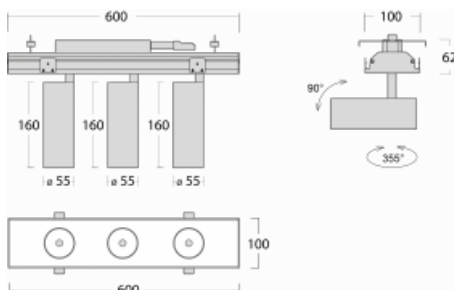

Svítidlo

Rofo

250-KOCF-30GDE/940, W

Slovo integrace dokonale vystihuje svítidla Rofo. Svítidla snadno doslova nakliknete do kovového stropního systému předních výrobců Knauf, Hunter Douglas, Dampa i T-Bar. Svítidla tak tvoří nedílnou součást stropu, protože jsou bez viditelného rámečku. Předností je nejen jednoduchá montáž, ale také elegantní design celé osvětlovací soustavy. Šířka svítidla je 100 mm a délky svítidla jsou s ohledem na standardizované rozměry stropů pochopitelně násobky 600 mm. Díky variantě s opálem ale především mikropřismatickému optickému materiálu, měrnému výkonu až 130lm/W a světelnému toku 2000 lm/m při dodržení UGR<19 jsou svítidla jako dělaná do kanceláří. Dobře ale poslouží i v chodbách, zasedacích místnostech, posluchárnách či laboratořích.

Technický výkres

Typ montáže	Vestavné
Typ vyzařování	Přímé
Tvar svítidla	Lineární
Barva svítidla	Bílá
Materiál	Hliník
Životnost	L80/B20 50 000 hodin
Záruka	5 let
Popis svítidla	Svítidlo vestavné
Popis zboží	strop Knauf; konentor Adels
Rozměry	600 mm × 100 mm × 62 mm
Světelný zdroj	LED MODUL
Druh optiky	Reflektor
Světelný tok*	3750 lm
Teplota chromatičnosti	4000 K studená bílá
Měrný výkon	276 lm/W
MacAdam zdroje	3
Index podání barev	90
Vyzařovací úhel	45°
Příkon svítidla*	40.8 W
Zapojení svítidla	ON/OFF
Elektrické napětí	220-240V
Frekvence	50/60Hz