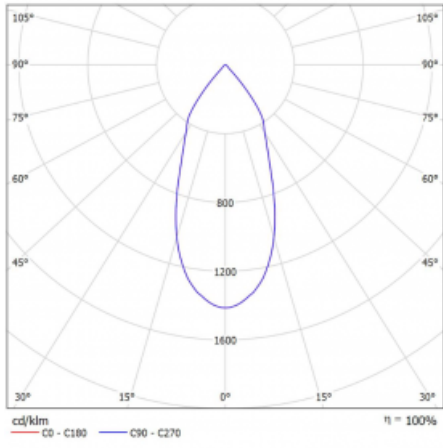

Svítidlo

Rofo

250-KOCF-30GDE/930, W

Slovo integrace dokonale vystihuje svítidla Rofo. Svítidla snadno doslova nakliknete do kovového stropního systému předních výrobců Knauf, Hunter Douglas, Dampa i T-Bar. Svítidla tak tvoří nedílnou součást stropu, protože jsou bez viditelného rámečku. Předností je nejen jednoduchá montáž, ale také elegantní design celé osvětlovací soustavy. Šířka svítidla je 100 mm a délky svítidla jsou s ohledem na standardizované rozměry stropů pochopitelně násobky 600 mm. Díky variantě s opálem ale především mikroprismatickému optickému materiálu, měrnému výkonu až 130lm/W a světelnému toku 2000 lm/m při dodržení UGR<19 jsou svítidla jako dělaná do kanceláří. Dobře ale poslouží i v chodbách, zasedacích místnostech, posluchárnách či laboratořích.

Technický výkres

Typ montáže	Vestavné
Typ vyzařování	Přímé
Tvar svítidla	Lineární
Barva svítidla	Bílá
Materiál	Hliník
Životnost	L80/B20 50 000 hodin
Záruka	5 let
Popis svítidla	Svítidlo vestavné
Popis zboží	strop Knauf; konentor Adels
Rozměry	600 mm × 100 mm × 62 mm
Světelný zdroj	LED MODUL
Druh optiky	Reflektor
Světelný tok*	3600 lm
Teplota chromatičnosti	3000 K teplá bílá
Měrný výkon	265 lm/W
MacAdam zdroje	3
Index podání barev	90
Vyzařovací úhel	45°
Příkon svítidla*	40.8 W
Zapojení svítidla	ON/OFF
Elektrické napětí	220-240V
Frekvence	50/60Hz

  IP 20

*±10 %

Křivka

Ke stažení[Montážní návod](#)[Fotografie](#)