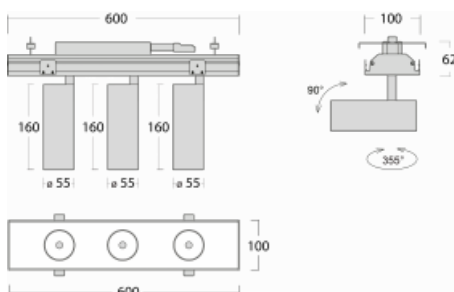

Svítidlo

Rofo

250-KOCF-30GDE/930, W

Slovo integrace dokonale vystihuje svítidla Rofo. Svítidla snadno doslova nakliknete do kovového stropního systému předních výrobců Knauf, Hunter Douglas, Dampa i T-Bar. Svítidla tak tvoří nedílnou součást stropu, protože jsou bez viditelného rámečku. Předností je nejen jednoduchá montáž, ale také elegantní design celé osvětlovací soustavy. Šířka svítidla je 100 mm a délky svítidla jsou s ohledem na standardizované rozměry stropů pochopitelně násobky 600 mm. Díky variantě s opálem ale především mikroprismatickému optickému materiálu, měrnému výkonu až 130lm/W a světelnému toku 2000 lm/m při dodržení UGR<19 jsou svítidla jako dělaná do kanceláří. Dobře ale poslouží i v chodbách, zasedacích místnostech, posluchárnách či laboratořích.

Technický výkres

Typ montáže	Vestavné
Typ vyzařování	Přímé
Tvar svítidla	Lineární
Barva svítidla	Bílá
Materiál	Hliník
Životnost	L80/B20 50 000 hodin
Záruka	5 let
Popis svítidla	Svítidlo vestavné
Popis zboží	strop Knauf; konentor Adels
Rozměry	600 mm × 100 mm × 62 mm
Světelný zdroj	LED MODUL
Druh optiky	Reflektor
Světelný tok*	3600 lm
Teplota chromatičnosti	3000 K teplá bílá
Měrný výkon	265 lm/W
MacAdam zdroje	3
Index podání barev	90
Vyzařovací úhel	45°
Příkon svítidla*	40.8 W
Zapojení svítidla	ON/OFF
Elektrické napětí	220-240V
Frekvence	50/60Hz