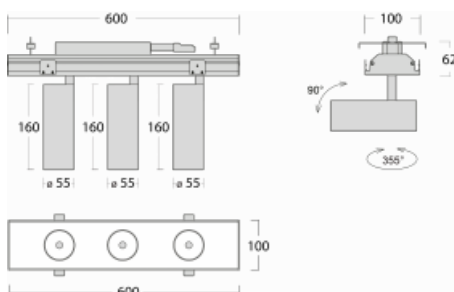

Svítidlo

Rofo

250-KOCF-30GDE/930, W

Slovo integrace dokonale vystihuje svítidla Rofo. Svítidla snadno doslova nakliknete do kovového stropního systému předních výrobců Knauf, Hunter Douglas, Dampa i T-Bar. Svítidla tak tvoří nedílnou součást stropu, protože jsou bez viditelného rámečku. Předností je nejen jednoduchá montáž, ale také elegantní design celé osvětlovací soustavy. Šířka svítidla je 100 mm a délky svítidla jsou s ohledem na standardizované rozměry stropů pochopitelně násobky 600 mm. Díky variantě s opálem ale především mikroprismatickému optickému materiálu, měrnému výkonu až 130lm/W a světelnému toku 2000 lm/m při dodržení UGR<19 jsou svítidla jako dělaná do kanceláří. Dobře ale poslouží i v chodbách, zasedacích místnostech, posluchárnách či laboratořích.

Technický výkres

Typ montáže	Vestavné
Typ vyzařování	Přímé
Tvar svítidla	Lineární
Barva svítidla	Bílá
Materiál	Hliník
Životnost	L80/B20 50 000 hodin
Záruka	5 let
Popis svítidla	Svítidlo vestavné
Popis zboží	strop Knauf; konentor Adels
Rozměry	600 mm × 100 mm × 62 mm
Světelný zdroj	LED MODUL
Druh optiky	Reflektor
Světelný tok	3600 lm ± 10 %
Teplota chromatičnosti	3000 K teplá bílá
Měrný výkon	265 lm/W
MacAdam zdroje	3
Index podání barev	90
Vyzařovací úhel	45°
Příkon svítidla	40.8 W ± 10 %
Zapojení svítidla	Předřadník nestmívatelný
Elektrické napětí	220-240V
Frekvence	50/60Hz