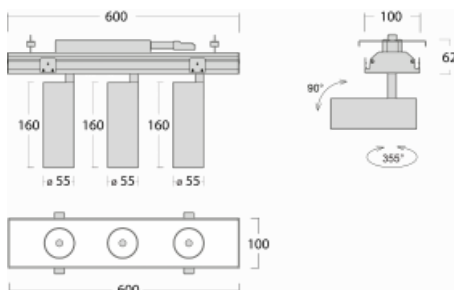

Svítidlo

Rofo

250-KOCF-30GDD/940, W

Slovo integrace dokonale vystihuje svítidla Rofo. Svítidla snadno doslova nakliknete do kovového stropního systému předních výrobců Knauf, Hunter Douglas, Dampa i T-Bar. Svítidla tak tvoří nedílnou součást stropu, protože jsou bez viditelného rámečku. Předností je nejen jednoduchá montáž, ale také elegantní design celé osvětlovací soustavy. Šířka svítidla je 100 mm a délky svítidla jsou s ohledem na standardizované rozměry stropů pochopitelně násobky 600 mm. Díky variantě s opálem ale především mikroprismatickému optickému materiálu, měrnému výkonu až 130lm/W a světelnému toku 2000 lm/m při dodržení UGR<19 jsou svítidla jako dělaná do kanceláří. Dobře ale poslouží i v chodbách, zasedacích místnostech, posluchárnách či laboratořích.

Technický výkres

Typ montáže	Vestavné
Typ vyzařování	Přímé
Tvar svítidla	Lineární
Barva svítidla	Bílá
Materiál	Hliník
Životnost	L80/B20 50 000 hodin
Záruka	5 let
Popis svítidla	Svítidlo vestavné
Popis zboží	strop Knauf; konentor Adels

Rozměry	600 mm × 100 mm × 62 mm
Světelný zdroj	LED MODUL
Druh optiky	Reflektor
Světelný tok*	3750 lm
Teplota chromatičnosti	4000 K studená bílá
Měrný výkon	276 lm/W
MacAdam zdroje	3
Index podání barev	90
Vyzařovací úhel	45°