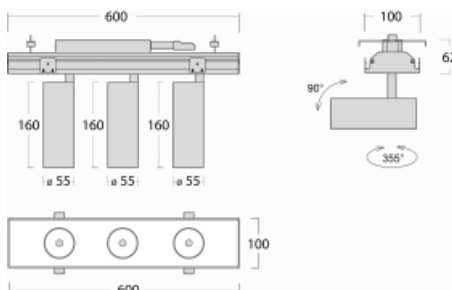

Svítidlo

Rofo

250-KOCF-30GDD/940, W

Slovo integrace dokonale vystihuje svítidla Rofo. Svítidla snadno doslova nakliknete do kovového stropního systému předních výrobců Knauf, Hunter Douglas, Dampa i T-Bar. Svítidla tak tvoří nedílnou součást stropu, protože jsou bez viditelného rámečku. Předností je nejen jednoduchá montáž, ale také elegantní design celé osvětlovací soustavy. Šířka svítidla je 100 mm a délky svítidla jsou s ohledem na standardizované rozměry stropů pochopitelně násobky 600 mm. Díky variantě s opálem ale především mikroprismatickému optickému materiálu, měrnému výkonu až 130lm/W a světelnému toku 2000 lm/m při dodržení UGR<19 jsou svítidla jako dělaná do kanceláří. Dobře ale poslouží i v chodbách, zasedacích místnostech, posluchárnách či laboratořích.

Technický výkres

Typ montáže	Vestavné
Typ vyzařování	Přímé
Tvar svítidla	Lineární
Barva svítidla	Bílá
Materiál	Hliník
Životnost	L80/B20 50 000 hodin
Záruka	60 měsíců
Popis svítidla	Svítidlo vestavné
Popis zboží	strop Knauf; konentor Adels

Rozměry	600 mm × 100 mm × 62 mm
Světelný zdroj	LED MODUL
Druh optiky	Reflektor
Světelný tok	3750 lm ± 10 %
Teplota chromatičnosti	4000 K studená bílá
Měrný výkon	276 lm/W
MacAdam zdroje	3
Index podání barev	90
Vyzařovací úhel	45°