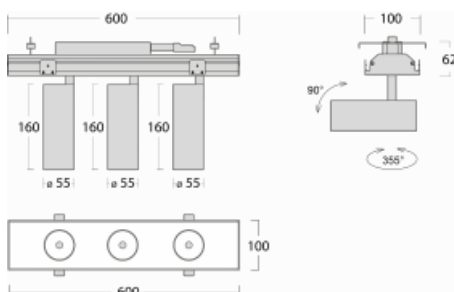

Svítidlo

Rofo

250-KOCF-30GDD/930, W

Slovo integrace dokonale vystihuje svítidla Rofo. Svítidla snadno doslova nakliknete do kovového stropního systému předních výrobců Knauf, Hunter Douglas, Dampa i T-Bar. Svítidla tak tvoří nedílnou součást stropu, protože jsou bez viditelného rámečku. Předností je nejen jednoduchá montáž, ale také elegantní design celé osvětlovací soustavy. Šířka svítidla je 100 mm a délky svítidla jsou s ohledem na standardizované rozměry stropů pochopitelně násobky 600 mm. Díky variantě s opálem ale především mikroprismatickému optickému materiálu, měrnému výkonu až 130lm/W a světelnému toku 2000 lm/m při dodržení UGR<19 jsou svítidla jako dělaná do kanceláří. Dobře ale poslouží i v chodbách, zasedacích místnostech, posluchárnách či laboratořích.

Technický výkres

Typ montáže	Vestavné
Typ vyzařování	Přímé
Tvar svítidla	Lineární
Barva svítidla	Bílá
Materiál	Hliník
Životnost	L80/B20 50 000 hodin
Záruka	5 let
Popis svítidla	Svítidlo vestavné
Popis zboží	strop Knauf; konentor Adels
Rozměry	600 mm × 100 mm × 62 mm
Světelný zdroj	LED MODUL
Druh optiky	Reflektor
Světelný tok*	3600 lm
Teplota chromatičnosti	3000 K teplá bílá
Měrný výkon	265 lm/W
MacAdam zdroje	3
Index podání barev	90
Vyzařovací úhel	45°
Příkon svítidla*	40.8 W
Zapojení svítidla	DALI
Elektrické napětí	220-240V
Frekvence	50/60Hz