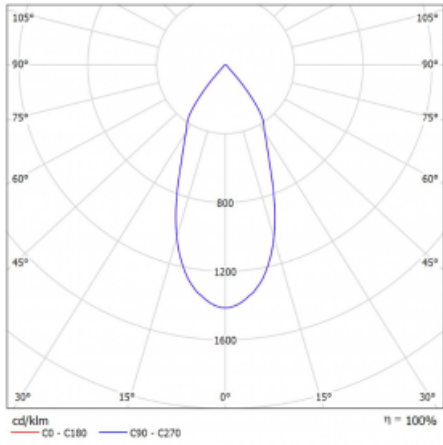

Svítidlo

Rofo

250-KOCF-20GGE/940, W

Slovo integrace dokonale vystihuje svítidla Rofo. Svítidla snadno doslova nakliknete do kovového stropního systému předních výrobců Knauf, Hunter Douglas, Dampa i T-Bar. Svítidla tak tvoří nedílnou součást stropu, protože jsou bez viditelného rámečku. Předností je nejen jednoduchá montáž, ale také elegantní design celé osvětlovací soustavy. Šířka svítidla je 100 mm a délky svítidla jsou s ohledem na standardizované rozměry stropů pochopitelně násobky 600 mm. Díky variantě s opálem ale především mikroprismatickému optickému materiálu, měrnému výkonu až 130lm/W a světelnému toku 2000 lm/m při dodržení UGR<19 jsou svítidla jako dělaná do kanceláří. Dobře ale poslouží i v chodbách, zasedacích místnostech, posluchárnách či laboratořích.

Technický výkres

Typ montáže	Vestavné
Typ vyzařování	Přímé
Tvar svítidla	Lineární
Barva svítidla	Bílá
Materiál	Hliník
Životnost	L80/B20 50 000 hodin
Záruka	5 let
Popis svítidla	Svítidlo vestavné
Popis zboží	strop Knauf; konentor Adels
Rozměry	600 mm × 100 mm × 62 mm
Světelný zdroj	LED MODUL
Druh optiky	Reflektor
Světelný tok*	3500 lm
Teplota chromatičnosti	4000 K studená bílá
Měrný výkon	175 lm/W
MacAdam zdroje	3
Index podání barev	90
Vyzařovací úhel	45°
Příkon svítidla*	40 W
Zapojení svítidla	ON/OFF
Elektrické napětí	220-240V
Frekvence	50/60Hz

  IP 20

*±10 %

Křivka

Ke stažení[Montážní návod](#)[Fotografie](#)