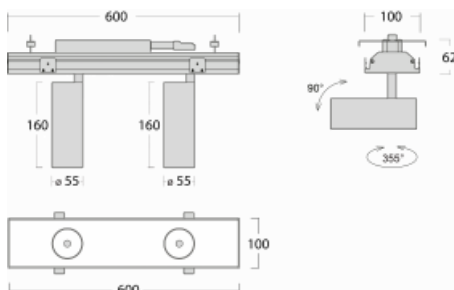

Svítidlo

Rofo

250-KOCF-20GGE/940, W

Slovo integrace dokonale vystihuje svítidla Rofo. Svítidla snadno doslova nakliknete do kovového stropního systému předních výrobců Knauf, Hunter Douglas, Dampa i T-Bar. Svítidla tak tvoří nedílnou součást stropu, protože jsou bez viditelného rámečku. Předností je nejen jednoduchá montáž, ale také elegantní design celé osvětlovací soustavy. Šířka svítidla je 100 mm a délky svítidla jsou s ohledem na standardizované rozměry stropů pochopitelně násobky 600 mm. Díky variantě s opálem ale především mikroprismatickému optickému materiálu, měrnému výkonu až 130lm/W a světelnému toku 2000 lm/m při dodržení UGR<19 jsou svítidla jako dělaná do kanceláří. Dobře ale poslouží i v chodbách, zasedacích místnostech, posluchárnách či laboratořích.

Technický výkres

Typ montáže	Vestavné
Typ vyzařování	Přímé
Tvar svítidla	Lineární
Barva svítidla	Bílá
Materiál	Hliník
Životnost	L80/B20 50 000 hodin
Záruka	5 let
Popis svítidla	Svítidlo vestavné
Popis zboží	strop Knauf; konentor Adels
Rozměry	600 mm × 100 mm × 62 mm
Světelný zdroj	LED MODUL
Druh optiky	Reflektor
Světelný tok*	3500 lm
Teplota chromatičnosti	4000 K studená bílá
Měrný výkon	175 lm/W
MacAdam zdroje	3
Index podání barev	90
Vyzařovací úhel	45°
Příkon svítidla*	40 W
Zapojení svítidla	ON/OFF
Elektrické napětí	220-240V
Frekvence	50/60Hz