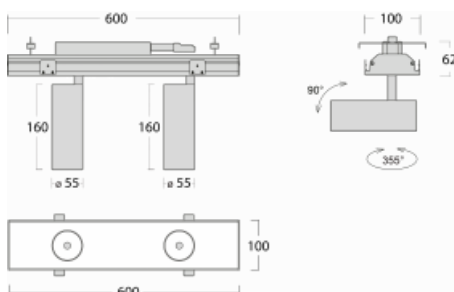

# Rofo

250-KOCF-20GGE/930, W

Slovo integrace dokonale vystihuje svítidla Rofo. Svítidla snadno doslova nakliknete do kovového stropního systému předních výrobců Knauf, Hunter Douglas, Dampa i T-Bar. Svítidla tak tvoří nedílnou součást stropu, protože jsou bez viditelného rámečku. Předností je nejen jednoduchá montáž, ale také elegantní design celé osvětlovací soustavy. Šířka svítidla je 100 mm a délky svítidla jsou s ohledem na standardizované rozměry stropů pochopitelně násobky 600 mm. Díky variantě s opálem ale především mikroprismatickému optickému materiálu, měrnému výkonu až 130lm/W a světelnému toku 2000 lm/m při dodržení UGR<19 jsou svítidla jako dělaná do kanceláří. Dobře ale poslouží i v chodbách, zasedacích místnostech, posluchárnách či laboratořích.

## Technický výkres

Typ montáže	Vestavné
Typ vyzařování	Přímé
Tvar svítidla	Lineární
Barva svítidla	Bílá
Materiál	Hliník
Životnost	L80/B20 50 000 hodin
Záruka	5 let
Popis svítidla	Svítidlo vestavné
Popis zboží	strop Knauf; konentor Adels
Rozměry	600 mm × 100 mm × 62 mm
Světelný zdroj	LED MODUL
Druh optiky	Reflektor
Světelný tok*	3300 lm
Teplota chromatičnosti	3000 K teplá bílá
Měrný výkon	165 lm/W
MacAdam zdroje	3
Index podání barev	90
Vyzařovací úhel	45°
Příkon svítidla*	40 W
Zapojení svítidla	ON/OFF
Elektrické napětí	220-240V
Frekvence	50/60Hz