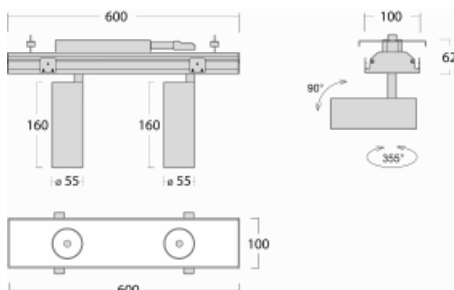

# Rofo

250-KOCF-20GGE/930, W

Slovo integrace dokonale vystihuje svítidla Rofo. Svítidla snadno doslova nakliknete do kovového stropního systému předních výrobců Knauf, Hunter Douglas, Dampa i T-Bar. Svítidla tak tvoří nedílnou součást stropu, protože jsou bez viditelného rámečku. Předností je nejen jednoduchá montáž, ale také elegantní design celé osvětlovací soustavy. Šířka svítidla je 100 mm a délky svítidla jsou s ohledem na standardizované rozměry stropů pochopitelně násobky 600 mm. Díky variantě s opálem ale především mikroprismatickému optickému materiálu, měrnému výkonu až 130lm/W a světelnému toku 2000 lm/m při dodržení UGR<19 jsou svítidla jako dělaná do kanceláří. Dobře ale poslouží i v chodbách, zasedacích místnostech, posluchárnách či laboratořích.

## Technický výkres

Typ montáže	Vestavné
Typ vyzařování	Přímé
Tvar svítidla	Lineární
Barva svítidla	Bílá
Materiál	Hliník
Životnost	L80/B20 50 000 hodin
Záruka	5 let
Popis svítidla	Svítidlo vestavné
Popis zboží	strop Knauf; konentor Adels
Rozměry	600 mm × 100 mm × 62 mm
Světelný zdroj	LED MODUL
Druh optiky	Reflektor
Světelný tok	3300 lm ± 10 %
Teplota chromatičnosti	3000 K teplá bílá
Měrný výkon	165 lm/W
MacAdam zdroje	3
Index podání barev	90
Vyzařovací úhel	45°
Příkon svítidla	40 W ± 10 %
Zapojení svítidla	Předřadník nestmívatelný
Elektrické napětí	220-240V
Frekvence	50/60Hz