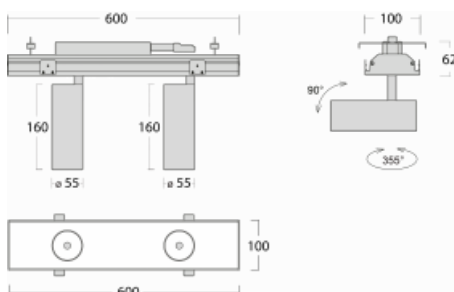

Svítidlo

Rofo

250-KOCF-20GGD/930, W

Slovo integrace dokonale vystihuje svítidla Rofo. Svítidla snadno doslova nakliknete do kovového stropního systému předních výrobců Knauf, Hunter Douglas, Dampa i T-Bar. Svítidla tak tvoří nedílnou součást stropu, protože jsou bez viditelného rámečku. Předností je nejen jednoduchá montáž, ale také elegantní design celé osvětlovací soustavy. Šířka svítidla je 100 mm a délky svítidla jsou s ohledem na standardizované rozměry stropů pochopitelně násobky 600 mm. Díky variantě s opálem ale především mikroprismatickému optickému materiálu, měrnému výkonu až 130lm/W a světelnému toku 2000 lm/m při dodržení UGR<19 jsou svítidla jako dělaná do kanceláří. Dobře ale poslouží i v chodbách, zasedacích místnostech, posluchárnách či laboratořích.

Technický výkres

Typ montáže	Vestavné
Typ vyzařování	Přímé
Tvar svítidla	Lineární
Barva svítidla	Bílá
Materiál	Hliník
Životnost	L80/B20 50 000 hodin
Záruka	5 let
Popis svítidla	Svítidlo vestavné
Popis zboží	strop Knauf; konentor Adels
Rozměry	600 mm × 100 mm × 62 mm
Světelný zdroj	LED MODUL
Druh optiky	Reflektor
Světelný tok*	3300 lm
Teplota chromatičnosti	3000 K teplá bílá
Měrný výkon	165 lm/W
MacAdam zdroje	3
Index podání barev	90
Vyzařovací úhel	45°
Příkon svítidla*	40 W
Zapojení svítidla	DALI
Elektrické napětí	220-240V
Frekvence	50/60Hz