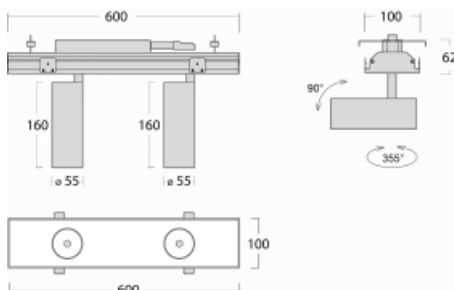

Svítidlo

Rofo

250-KOCF-20GDE/940, W

Slovo integrace dokonale vystihuje svítidla Rofo. Svítidla snadno doslova nakliknete do kovového stropního systému předních výrobců Knauf, Hunter Douglas, Dampa i T-Bar. Svítidla tak tvoří nedílnou součást stropu, protože jsou bez viditelného rámečku. Předností je nejen jednoduchá montáž, ale také elegantní design celé osvětlovací soustavy. Šířka svítidla je 100 mm a délky svítidla jsou s ohledem na standardizované rozměry stropů pochopitelně násobky 600 mm. Díky variantě s opálem ale především mikroprismatickému optickému materiálu, měrnému výkonu až 130lm/W a světelnému toku 2000 lm/m při dodržení UGR<19 jsou svítidla jako dělaná do kanceláří. Dobře ale poslouží i v chodbách, zasedacích místnostech, posluchárnách či laboratořích.

Technický výkres

Typ montáže	Vestavné
Typ vyzařování	Přímé
Tvar svítidla	Lineární
Barva svítidla	Bílá
Materiál	Hliník
Životnost	L80/B20 50 000 hodin
Záruka	60 měsíců
Popis svítidla	Svítidlo vestavné
Popis zboží	strop Knauf; konentor Adels

Rozměry	600 mm × 100 mm × 62 mm
Světelný zdroj	LED MODUL
Druh optiky	Reflektor
Světelný tok	2500 lm ± 10 %
Teplota chromatičnosti	4000 K studená bílá
Měrný výkon	184 lm/W
MacAdam zdroje	3
Index podání barev	90
Vyzařovací úhel	45°