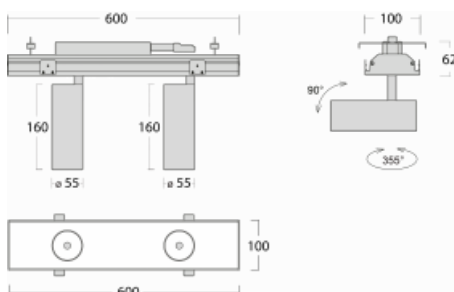

Svítidlo

Rofo

250-KOCF-20GDE/930, W

Slovo integrace dokonale vystihuje svítidla Rofo. Svítidla snadno doslova nakliknete do kovového stropního systému předních výrobců Knauf, Hunter Douglas, Dampa i T-Bar. Svítidla tak tvoří nedílnou součást stropu, protože jsou bez viditelného rámečku. Předností je nejen jednoduchá montáž, ale také elegantní design celé osvětlovací soustavy. Šířka svítidla je 100 mm a délky svítidla jsou s ohledem na standardizované rozměry stropů pochopitelně násobky 600 mm. Díky variantě s opálem ale především mikroprismatickému optickému materiálu, měrnému výkonu až 130lm/W a světelnému toku 2000 lm/m při dodržení UGR<19 jsou svítidla jako dělaná do kanceláří. Dobře ale poslouží i v chodbách, zasedacích místnostech, posluchárnách či laboratořích.

Technický výkres

Typ montáže	Vestavné
Typ vyzařování	Přímé
Tvar svítidla	Lineární
Barva svítidla	Bílá
Materiál	Hliník
Životnost	L80/B20 50 000 hodin
Záruka	5 let
Popis svítidla	Svítidlo vestavné
Popis zboží	strop Knauf; konentor Adels
Rozměry	600 mm × 100 mm × 62 mm
Světelný zdroj	LED MODUL
Druh optiky	Reflektor
Světelný tok	2400 lm ± 10 %
Teplota chromatičnosti	3000 K teplá bílá
Měrný výkon	176 lm/W
MacAdam zdroje	3
Index podání barev	90
Vyzařovací úhel	45°
Příkon svítidla	27.2 W ± 10 %
Zapojení svítidla	Předřadník nestmívatelný
Elektrické napětí	220-240V
Frekvence	50/60Hz