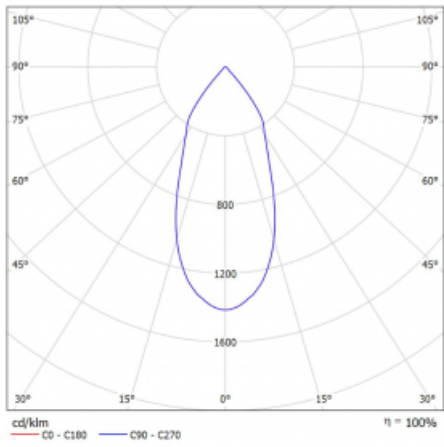

Svítidlo

Rofo

250-KOCF-20GDD/940, W

Slovo integrace dokonale vystihuje svítidla Rofo. Svítidla snadno doslova nakliknete do kovového stropního systému předních výrobců Knauf, Hunter Douglas, Dampa i T-Bar. Svítidla tak tvoří nedílnou součást stropu, protože jsou bez viditelného rámečku. Předností je nejen jednoduchá montáž, ale také elegantní design celé osvětlovací soustavy. Šířka svítidla je 100 mm a délky svítidla jsou s ohledem na standardizované rozměry stropů pochopitelně násobky 600 mm. Díky variantě s opálem ale především mikroprismatickému optickému materiálu, měrnému výkonu až 130lm/W a světelnému toku 2000 lm/m při dodržení UGR<19 jsou svítidla jako dělaná do kanceláří. Dobře ale poslouží i v chodbách, zasedacích místnostech, posluchárnách či laboratořích.

Technický výkres

Typ montáže	Vestavné
Typ vyzařování	Přímé
Tvar svítidla	Lineární
Barva svítidla	Bílá
Materiál	Hliník
Životnost	L80/B20 50 000 hodin
Záruka	5 let
Popis svítidla	Svítidlo vestavné
Popis zboží	strop Knauf; konentor Adels
Rozměry	600 mm × 100 mm × 62 mm
Světelný zdroj	LED MODUL
Druh optiky	Reflektor
Světelný tok*	2500 lm
Teplota chromatičnosti	4000 K studená bílá
Měrný výkon	184 lm/W
MacAdam zdroje	3
Index podání barev	90
Vyzařovací úhel	45°
Příkon svítidla*	27.2 W
Zapojení svítidla	DALI
Elektrické napětí	220-240V
Frekvence	50/60Hz

  IP 20

*±10 %

Křivka

Ke stažení[Montážní návod](#)[Fotografie](#)