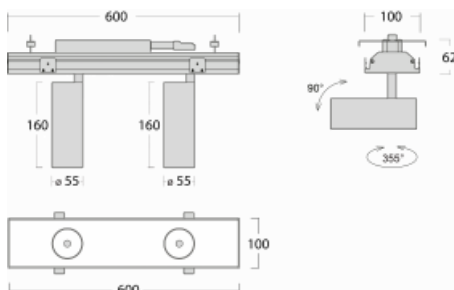

Svítidlo

Rofo

250-KOCF-20GDD/940, W

Slovo integrace dokonale vystihuje svítidla Rofo. Svítidla snadno doslova nakliknete do kovového stropního systému předních výrobců Knauf, Hunter Douglas, Dampa i T-Bar. Svítidla tak tvoří nedílnou součást stropu, protože jsou bez viditelného rámečku. Předností je nejen jednoduchá montáž, ale také elegantní design celé osvětlovací soustavy. Šířka svítidla je 100 mm a délky svítidla jsou s ohledem na standardizované rozměry stropů pochopitelně násobky 600 mm. Díky variantě s opálem ale především mikroprismatickému optickému materiálu, měrnému výkonu až 130lm/W a světelnému toku 2000 lm/m při dodržení UGR<19 jsou svítidla jako dělaná do kanceláří. Dobře ale poslouží i v chodbách, zasedacích místnostech, posluchárnách či laboratořích.

Technický výkres

Typ montáže	Vestavné
Typ vyzařování	Přímé
Tvar svítidla	Lineární
Barva svítidla	Bílá
Materiál	Hliník
Životnost	L80/B20 50 000 hodin
Záruka	5 let
Popis svítidla	Svítidlo vestavné
Popis zboží	strop Knauf; konentor Adels
Rozměry	600 mm × 100 mm × 62 mm
Světelný zdroj	LED MODUL
Druh optiky	Reflektor
Světelný tok*	2500 lm
Teplota chromatičnosti	4000 K studená bílá
Měrný výkon	184 lm/W
MacAdam zdroje	3
Index podání barev	90
Vyzařovací úhel	45°
Příkon svítidla*	27.2 W
Zapojení svítidla	DALI
Elektrické napětí	220-240V
Frekvence	50/60Hz