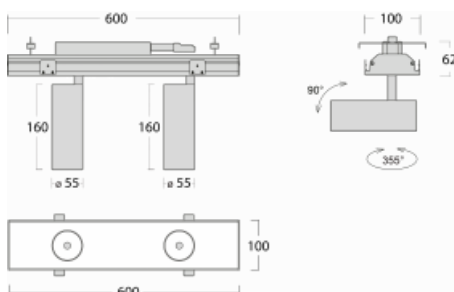

Svítidlo

Rofo

250-KOCF-20GDD/930, W

Slovo integrace dokonale vystihuje svítidla Rofo. Svítidla snadno doslova nakliknete do kovového stropního systému předních výrobců Knauf, Hunter Douglas, Dampa i T-Bar. Svítidla tak tvoří nedílnou součást stropu, protože jsou bez viditelného rámečku. Předností je nejen jednoduchá montáž, ale také elegantní design celé osvětlovací soustavy. Šířka svítidla je 100 mm a délky svítidla jsou s ohledem na standardizované rozměry stropů pochopitelně násobky 600 mm. Díky variantě s opálem ale především mikroprismatickému optickému materiálu, měrnému výkonu až 130lm/W a světelnému toku 2000 lm/m při dodržení UGR<19 jsou svítidla jako dělaná do kanceláří. Dobře ale poslouží i v chodbách, zasedacích místnostech, posluchárnách či laboratořích.

Technický výkres

Typ montáže	Vestavné
Typ vyzařování	Přímé
Tvar svítidla	Lineární
Barva svítidla	Bílá
Materiál	Hliník
Životnost	L80/B20 50 000 hodin
Záruka	60 měsíců
Popis svítidla	Svítidlo vestavné
Popis zboží	strop Knauf; konentor Adels
Rozměry	600 mm × 100 mm × 62 mm
Světelný zdroj	LED MODUL
Druh optiky	Reflektor
Světelný tok	2400 lm ± 10 %
Teplota chromatičnosti	3000 K teplá bílá
Měrný výkon	176 lm/W
MacAdam zdroje	3
Index podání barev	90
Vyzařovací úhel	45°
Příkon svítidla	27.2 W ± 10 %
Zapojení svítidla	Stmívatelné DALI
Elektrické napětí	220-240V
Frekvence	50/60Hz