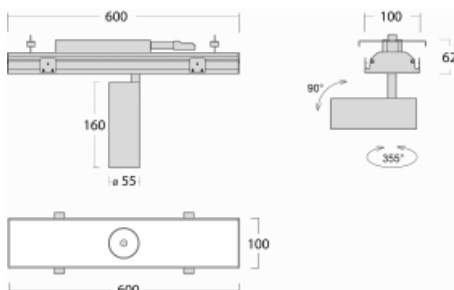

Svítidlo

Rofo

250-KOCF-10GGE/940, W

Slovo integrace dokonale vystihuje svítidla Rofo. Svítidla snadno doslova nakliknete do kovového stropního systému předních výrobců Knauf, Hunter Douglas, Dampa i T-Bar. Svítidla tak tvoří nedílnou součást stropu, protože jsou bez viditelného rámečku. Předností je nejen jednoduchá montáž, ale také elegantní design celé osvětlovací soustavy. Šířka svítidla je 100 mm a délky svítidla jsou s ohledem na standardizované rozměry stropů pochopitelně násobky 600 mm. Díky variantě s opálem ale především mikroprismatickému optickému materiálu, měrnému výkonu až 130lm/W a světelnému toku 2000 lm/m při dodržení UGR<19 jsou svítidla jako dělaná do kanceláří. Dobře ale poslouží i v chodbách, zasedacích místnostech, posluchárnách či laboratořích.

Technický výkres

Typ montáže	Vestavné
Typ vyzařování	Přímé
Tvar svítidla	Lineární
Barva svítidla	Bílá
Materiál	Hliník
Životnost	L80/B20 50 000 hodin
Záruka	60 měsíců
Popis svítidla	Svítidlo vestavné
Popis zboží	strop Knauf; konentor Adels
Rozměry	600 mm × 100 mm × 62 mm
Světelný zdroj	LED MODUL
Druh optiky	Reflektor
Světelný tok*	1750 lm ± 10 %
Teplota chromatičnosti	4000 K studená bílá
Měrný výkon	88 lm/W
MacAdam zdroje	3
Index podání barev	90
Vyzařovací úhel	45°
Příkon svítidla	20 W ± 10 %
Zapojení svítidla	Předřadník nestmívatelný
Elektrické napětí	220-240V
Frekvence	50/60Hz