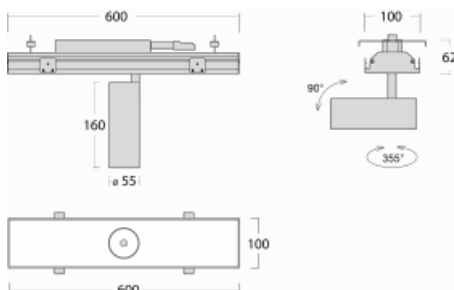

Svítidlo

Rofo

250-KOCF-10GGE/930, W

Slovo integrace dokonale vystihuje svítidla Rofo. Svítidla snadno doslova nakliknete do kovového stropního systému předních výrobců Knauf, Hunter Douglas, Dampa i T-Bar. Svítidla tak tvoří nedílnou součást stropu, protože jsou bez viditelného rámečku. Předností je nejen jednoduchá montáž, ale také elegantní design celé osvětlovací soustavy. Šířka svítidla je 100 mm a délky svítidla jsou s ohledem na standardizované rozměry stropů pochopitelně násobky 600 mm. Díky variantě s opálem ale především mikroprismatickému optickému materiálu, měrnému výkonu až 130lm/W a světelnému toku 2000 lm/m při dodržení UGR<19 jsou svítidla jako dělaná do kanceláří. Dobře ale poslouží i v chodbách, zasedacích místnostech, posluchárnách či laboratořích.

Technický výkres

Typ montáže	Vestavné
Typ vyzařování	Přímé
Tvar svítidla	Lineární
Barva svítidla	Bílá
Materiál	Hliník
Životnost	L80/B20 50 000 hodin
Záruka	60 měsíců
Popis svítidla	Svítidlo vestavné
Popis zboží	strop Knauf; konentor Adels

Rozměry	600 mm × 100 mm × 62 mm
Světelný zdroj	LED MODUL
Druh optiky	Reflektor
Světelný tok	1650 lm ± 10 %
Teplota chromatičnosti	3000 K teplá bílá
Měrný výkon	83 lm/W
MacAdam zdroje	3
Index podání barev	90
Vyzařovací úhel	45°