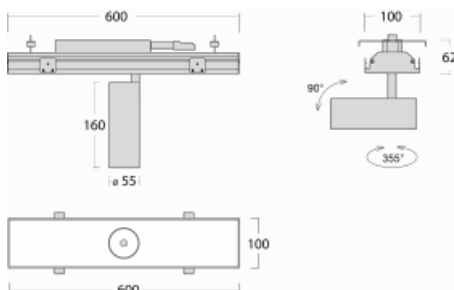

# Rofo

250-KOCF-10GGE/930, W

Slovo integrace dokonale vystihuje svítidla Rofo. Svítidla snadno doslova nakliknete do kovového stropního systému předních výrobců Knauf, Hunter Douglas, Dampa i T-Bar. Svítidla tak tvoří nedílnou součást stropu, protože jsou bez viditelného rámečku. Předností je nejen jednoduchá montáž, ale také elegantní design celé osvětlovací soustavy. Šířka svítidla je 100 mm a délky svítidla jsou s ohledem na standardizované rozměry stropů pochopitelně násobky 600 mm. Díky variantě s opálem ale především mikroprismatickému optickému materiálu, měrnému výkonu až 130lm/W a světelnému toku 2000 lm/m při dodržení UGR<19 jsou svítidla jako dělaná do kanceláří. Dobře ale poslouží i v chodbách, zasedacích místnostech, posluchárnách či laboratořích.

## Technický výkres

Typ montáže	Vestavné
Typ vyzařování	Přímé
Tvar svítidla	Lineární
Barva svítidla	Bílá
Materiál	Hliník
Životnost	L80/B20 50 000 hodin
Záruka	5 let
Popis svítidla	Svítidlo vestavné
Popis zboží	strop Knauf; konentor Adels
Rozměry	600 mm × 100 mm × 62 mm
Světelný zdroj	LED MODUL
Druh optiky	Reflektor
Světelný tok*	1650 lm
Teplota chromatičnosti	3000 K teplá bílá
Měrný výkon	83 lm/W
MacAdam zdroje	3
Index podání barev	90
Vyzařovací úhel	45°
Příkon svítidla*	20 W
Zapojení svítidla	ON/OFF
Elektrické napětí	220-240V
Frekvence	50/60Hz