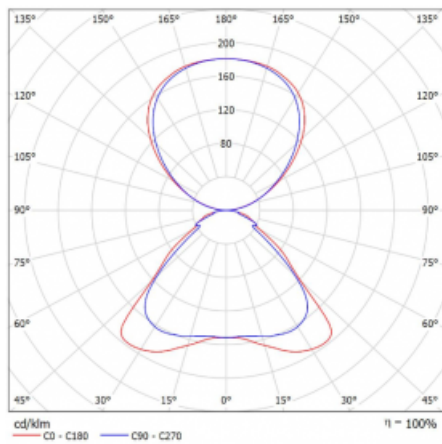

Svítidlo

Ineli

235-571I-20GHE/840, W

Závěsné svítidlo s transparentním optickým systémem, dvěma světelnými toky a výškou pouhých 27 mm, které nejlépe poslouží v kanceláři. Svítidlo Ineli s přímo-nepřímým typem vyzařování vás upoutá nízkým hliníkovým profilem, který tvoří rám svítící plochy. Jeho perfektní technické vlastnosti dokáží zpříjemnit každou zasedací místnost, neformální kavárnu či relaxační zónu. Díky napájení po závěsných lankách není třeba přívodní kabel. Svítidlo lze zavěsit rovně, nebo v libovolném úhlu, což dodá prostoru dojem jedinečnosti a vzdušnosti. Navíc je možné ho perfektně kombinovat se stojací verzí, tedy svítidlem Sineli.

Technický výkres

Typ montáže	Závěsné
Typ vyzařování	Přímo-nepřímé
Tvar svítidla	Hranaté
Barva svítidla	Bílá
Materiál	Hliník
Životnost	L80/B20 50 000 hodin
Záruka	5 let
Popis svítidla	Svítidlo závěsné
Rozměry	1150 mm × 296 mm × 27 mm
Hmotnost	6 kg
Světelný zdroj	LED MODUL
Druh optiky	Mikroprisma
Světelný tok*	9500 lm
Teplota chromatičnosti	4000 K studená bílá
Měrný výkon	142 lm/W
MacAdam zdroje	3
Index podání barev	80
UGR max. X=4H Y=8H, ρ=70,50,20	16.6
Příkon svítidla*	66.7 W
Zapojení svítidla	ON/OFF
Elektrické napětí	220-240V
Frekvence	50/60Hz

 **CE IP 20**

*±10 %

Křivka

Ke stažení

Montážní návod

Fotografie