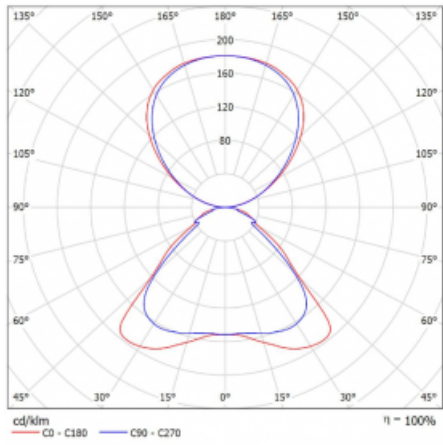

Svítidlo

Ineli

235-571I-20GHE/830, W

Závěsné svítidlo s transparentním optickým systémem, dvěma světelnými toky a výškou pouhých 27 mm, které nejlépe poslouží v kanceláři. Svítidlo Ineli s přímo-nepřímým typem vyzařování vás upoutá nízkým hliníkovým profilem, který tvoří rám svítící plochy. Jeho perfektní technické vlastnosti dokáží zpříjemnit každou zasedací místnost, neformální kavárnu či relaxační zónu. Díky napájení po závěsných lankách není třeba přívodní kabel. Svítidlo lze zavěsit rovně, nebo v libovolném úhlu, což dodá prostoru dojem jedinečnosti a vzdušnosti. Navíc je možné ho perfektně kombinovat se stojací verzí, tedy svítidlem Sineli.

Technický výkres

Typ montáže	Závěsné
Typ vyzařování	Přímo-nepřímé
Tvar svítidla	Hranaté
Barva svítidla	Bílá
Materiál	Hliník
Životnost	L80/B20 50 000 hodin
Záruka	60 měsíců
Popis svítidla	Svítidlo závěsné
Rozměry	1150 mm × 296 mm × 27 mm
Hmotnost	6.3 kg
Světelný zdroj	LED MODUL
Druh optiky	Mikroprisma
Světelný tok*	8360 lm ± 10 %
Teplota chromatičnosti	3000 K teplá bílá
Měrný výkon	125 lm/W
MacAdam zdroje	3
Index podání barev	80
UGR max. X=4H Y=8H, ρ=70,50,20	16.2
Příkon svítidla	66.7 W ± 10 %
Zapojení svítidla	Předřadník nestmívatelný
Elektrické napětí	220-240V
Frekvence	50/60Hz

 **CE** IP 20

Křivka

Ke stažení

Montážní návod

Fotografie