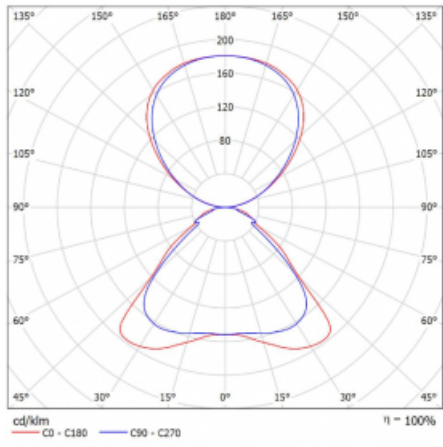

Svítidlo

Ineli

235-571I-20GGE/830, W

Závěsné svítidlo s transparentním optickým systémem, dvěma světelnými toky a výškou pouhých 27 mm, které nejlépe poslouží v kanceláři. Svítidlo Ineli s přímo-nepřímým typem vyzařování vás upoutá nízkým hliníkovým profilem, který tvoří rám svítící plochy. Jeho perfektní technické vlastnosti dokáží zpříjemnit každou zasedací místnost, neformální kavárnu či relaxační zónu. Díky napájení po závěsných lankách není třeba přivodní kabel. Svítidlo lze zavěsit rovně, nebo v libovolném úhlu, což dodá prostoru dojem jedinečnosti a vzdušnosti. Navíc je možné ho perfektně kombinovat se stojací verzí, tedy svítidlem Sineli.

Technický výkres

Typ montáže	Závěsné
Typ vyzařování	Přímo-nepřímé
Tvar svítidla	Hranaté
Barva svítidla	Bílá
Materiál	Hliník
Životnost	L80/B20 50 000 hodin
Záruka	60 měsíců
Popis svítidla	Svítidlo závěsné
Rozměry	1150 mm × 296 mm × 27 mm
Hmotnost	6.5 kg
Světelný zdroj	LED MODUL
Druh optiky	Mikroprisma
Světelný tok*	6660 lm ± 10 %
Teplota chromatičnosti	3000 K teplá bílá
Měrný výkon	141 lm/W
MacAdam zdroje	3
Index podání barev	80
UGR max. X=4H Y=8H, ρ=70,50,20	15.4
Příkon svítidla	47.2 W ± 10 %
Zapojení svítidla	Předřadník nestmívatelný
Elektrické napětí	220-240V
Frekvence	50/60Hz

 **CE** IP 20

Křivka

Ke stažení

Montážní návod

Fotografie