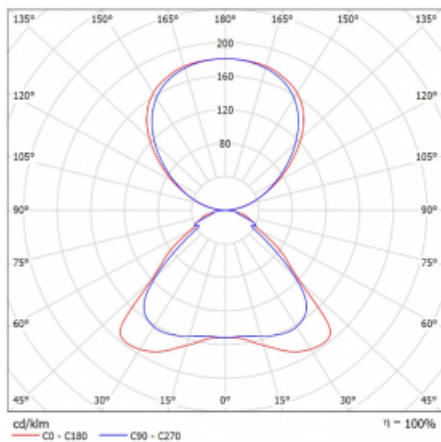

Svítidlo

Ineli

235-571I-20GGE/830, B

Závěsné svítidlo s transparentním optickým systémem, dvěma světelnými toky a výškou pouhých 27 mm, které nejlépe poslouží v kanceláři. Svítidlo Ineli s přímo-nepřímým typem vyzařování vás upoutá nízkým hliníkovým profilem, který tvoří rám svítící plochy. Jeho perfektní technické vlastnosti dokáží zpříjemnit každou zasedací místnost, neformální kavárnu či relaxační zónu. Díky napájení po závěsných lankách není třeba přivodní kabel. Svítidlo lze zavěsit rovně, nebo v libovolném úhlu, což dodá prostoru dojem jedinečnosti a vzdušnosti. Navíc je možné ho perfektně kombinovat se stojací verzí, tedy svítidlem Sineli.

Technický výkres

Typ montáže	Závěsné
Typ vyzařování	Přímo-nepřímé
Tvar svítidla	Hranaté
Barva svítidla	Černá
Materiál	Hliník
Životnost	L80/B20 50 000 hodin
Záruka	60 měsíců
Popis svítidla	Svítidlo závěsné
Rozměry	1150 mm × 296 mm × 27 mm
Hmotnost	6.5 kg
Světelný zdroj	LED MODUL
Druh optiky	Mikroprisma
Světelný tok*	6660 lm ± 10 %
Teplota chromatičnosti	3000 K teplá bílá
Měrný výkon	141 lm/W
MacAdam zdroje	3
Index podání barev	80
UGR max. X=4H Y=8H, ρ=70,50,20	15.4
Příkon svítidla	47.2 W ± 10 %
Zapojení svítidla	Předřadník nestmívatelný
Elektrické napětí	220-240V
Frekvence	50/60Hz

 **CE** IP 20

Křivka

Ke stažení

Montážní návod

Fotografie