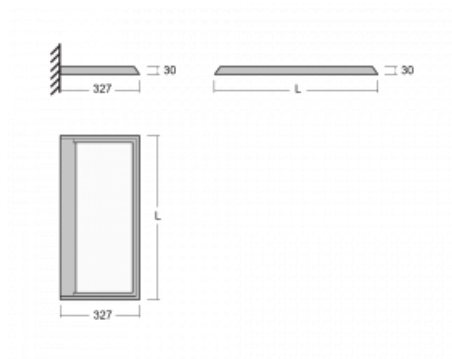

Svítidlo

Ineli

235-371I-15GGE/840, W

Produkt je dostupný pouze na vyžádání.

Závěsné svítidlo s transparentním optickým systémem, dvěma světelnými toky a výškou pouhých 27 mm, které nejlépe poslouží v kanceláři. Svítidlo Ineli s přímo-nepřímým typem vyzařování vás upoutá nízkým hliníkovým profilem, který tvoří rám svítící plochy. Jeho perfektní technické vlastnosti dokáží zpříjemnit každou zasedací místnost, neformální kavárnu či relaxační zónu. Díky napájení po závěsných lankách není třeba přívodní kabel. Svítidlo lze zavěsit rovně, nebo v libovolném úhlu, což dodá prostoru dojem jedinečnosti a vzdušnosti. Navíc je možné ho perfektně kombinovat se stojací verzí, tedy svítidlem Sineli.

Technický výkres

Typ montáže	Nástěnné
Typ vyzařování	Přímo-nepřímé
Tvar svítidla	Hranaté
Barva svítidla	Bílá
Materiál	Hliník
Životnost	L80/B20 50 000 hodin
Záruka	5 let
Popis svítidla	Svítidlo nástěnné
Popis zboží	MAX nosnost 3 kg
Rozměry	920 mm × 340 mm × 27 mm
Světelný zdroj	LED MODUL
Druh optiky	Mikroprisma
Světelný tok*	6560 lm
Teplota chromatičnosti	4000 K studená bílá
Měrný výkon	129 lm/W
MacAdam zdroje	3
Index podání barev	80
Příkon svítidla*	51 W
Zapojení svítidla	ON/OFF
Elektrické napětí	220-240V
Frekvence	50/60Hz