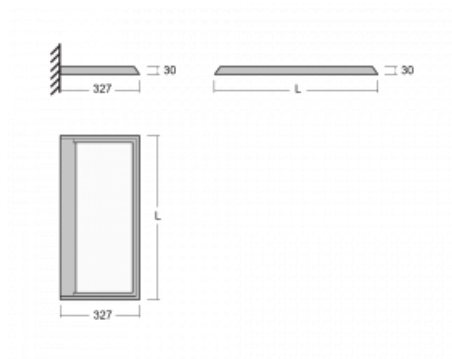

Svítidlo

Ineli

235-371I-15GGE/830, W

Produkt je dostupný pouze na vyžádání.

Závěsné svítidlo s transparentním optickým systémem, dvěma světelnými toky a výškou pouhých 27 mm, které nejlépe poslouží v kanceláři. Svítidlo Ineli s přímo-nepřímým typem vyzařování vás upoutá nízkým hliníkovým profilem, který tvoří rám svítící plochy. Jeho perfektní technické vlastnosti dokáží zpříjemnit každou zasedací místnost, neformální kavárnu či relaxační zónu. Díky napájení po závěsných lankách není třeba přívodní kabel. Svítidlo lze zavěsit rovně, nebo v libovolném úhlu, což dodá prostoru dojem jedinečnosti a vzdušnosti. Navíc je možné ho perfektně kombinovat se stojací verzí, tedy svítidlem Sineli.

Technický výkres

Typ montáže	Nástěnné
Typ vyzařování	Přímo-nepřímé
Tvar svítidla	Hranaté
Barva svítidla	Bílá
Materiál	Hliník
Životnost	L80/B20 50 000 hodin
Záruka	60 měsíců
Popis svítidla	Svítidlo nástěnné
Popis zboží	MAX nosnost 3 kg
Rozměry	920 mm × 340 mm × 27 mm
Světelný zdroj	LED MODUL
Druh optiky	Mikroprisma
Světelný tok*	6230 lm ± 10 %
Teplota chromatičnosti	3000 K teplá bílá
Měrný výkon	122 lm/W
MacAdam zdroje	3
Index podání barev	80
Příkon svítidla	51 W ± 10 %
Zapojení svítidla	Předřadník nestmívatelný
Elektrické napětí	220-240V
Frekvence	50/60Hz