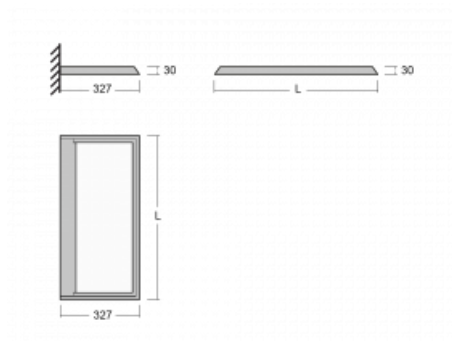

Svítidlo

Ineli

235-371I-15GGE/830, S

Produkt je dostupný pouze na vyžádání.

Závěsné svítidlo s transparentním optickým systémem, dvěma světelnými toky a výškou pouhých 27 mm, které nejlépe poslouží v kanceláři. Svítidlo Ineli s přímo-nepřímým typem vyzařování vás upoutá nízkým hliníkovým profilem, který tvoří rám svítící plochy. Jeho perfektní technické vlastnosti dokáží zpříjemnit každou zasedací místnost, neformální kavárnu či relaxační zónu. Díky napájení po závěsných lankách není třeba přívodní kabel. Svítidlo lze zavěsit rovně, nebo v libovolném úhlu, což dodá prostoru dojem jedinečnosti a vzdušnosti. Navíc je možné ho perfektně kombinovat se stojací verzí, tedy svítidlem Sineli.

Technický výkres

Typ montáže	Nástěnné
Typ vyzařování	Přímo-nepřímé
Tvar svítidla	Hranaté
Barva svítidla	Stříbrná
Materiál	Hliník
Životnost	L80/B20 50 000 hodin
Záruka	60 měsíců
Popis svítidla	Svítidlo nástěnné
Popis zboží	MAX nosnost 3 kg
Rozměry	920 mm × 340 mm × 27 mm
Světelný zdroj	LED MODUL
Druh optiky	Mikroprisma
Světelný tok	6230 lm ± 10 %
Teplota chromatičnosti	3000 K teplá bílá
Měrný výkon	122 lm/W
MacAdam zdroje	3
Index podání barev	80
Příkon svítidla	51 W ± 10 %
Zapojení svítidla	Předřadník nestmívatelný
Elektrické napětí	220-240V
Frekvence	50/60Hz