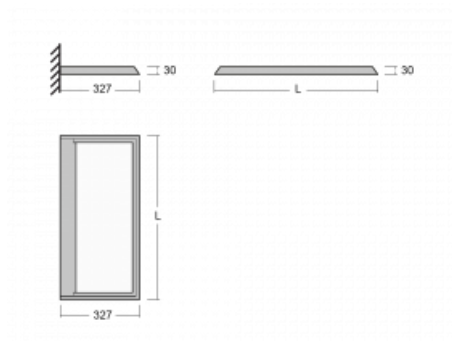

Svítidlo

Ineli

235-371I-15GGE/830, S

Produkt je dostupný pouze na vyžádání.

Závěsné svítidlo s transparentním optickým systémem, dvěma světelnými toky a výškou pouhých 27 mm, které nejlépe poslouží v kanceláři. Svítidlo Ineli s přímo-nepřímým typem vyzařování vás upoutá nízkým hliníkovým profilem, který tvoří rám svítící plochy. Jeho perfektní technické vlastnosti dokáží zpříjemnit každou zasedací místnost, neformální kavárnu či relaxační zónu. Díky napájení po závěsných lankách není třeba přívodní kabel. Svítidlo lze zavěsit rovně, nebo v libovolném úhlu, což dodá prostoru dojem jedinečnosti a vzdušnosti. Navíc je možné ho perfektně kombinovat se stojací verzí, tedy svítidlem Sineli.

Technický výkres

Typ montáže	Nástěnné
Typ vyzařování	Přímo-nepřímé
Tvar svítidla	Hranaté
Barva svítidla	Stříbrná
Materiál	Hliník
Životnost	L80/B20 50 000 hodin
Záruka	5 let
Popis svítidla	Svítidlo nástěnné
Popis zboží	MAX nosnost 3 kg
Rozměry	920 mm × 340 mm × 27 mm
Světelný zdroj	LED MODUL
Druh optiky	Mikroprisma
Světelný tok*	6230 lm
Teplota chromatičnosti	3000 K teplá bílá
Měrný výkon	122 lm/W
MacAdam zdroje	3
Index podání barev	80
Příkon svítidla*	51 W
Zapojení svítidla	ON/OFF
Elektrické napětí	220-240V
Frekvence	50/60Hz