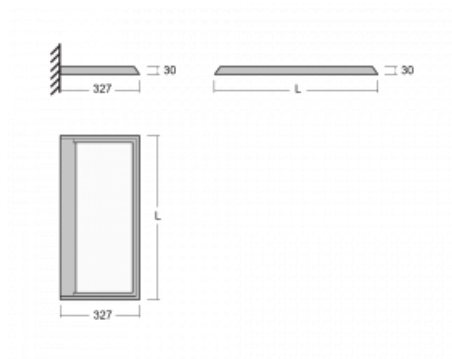

# Ineli

235-371I-15GGE/830, B

Produkt je dostupný pouze na vyžádání.

Závěsné svítidlo s transparentním optickým systémem, dvěma světelnými toky a výškou pouhých 27 mm, které nejlépe poslouží v kanceláři. Svítidlo Ineli s přímo-nepřímým typem vyzařování vás upoutá nízkým hliníkovým profilem, který tvoří rám svítící plochy. Jeho perfektní technické vlastnosti dokáží zpříjemnit každou zasedací místnost, neformální kavárnu či relaxační zónu. Díky napájení po závěsných lankách není třeba přívodní kabel. Svítidlo lze zavěsit rovně, nebo v libovolném úhlu, což dodá prostoru dojem jedinečnosti a vzdušnosti. Navíc je možné ho perfektně kombinovat se stojací verzí, tedy svítidlem Sineli.

## Technický výkres

Typ montáže	Nástěnné
Typ vyzařování	Přímo-nepřímé
Tvar svítidla	Hranaté
Barva svítidla	Černá
Materiál	Hliník
Životnost	L80/B20 50 000 hodin
Záruka	60 měsíců
Popis svítidla	Svítidlo nástěnné
Popis zboží	MAX nosnost 3 kg
Rozměry	920 mm × 340 mm × 27 mm
Světelný zdroj	LED MODUL
Druh optiky	Mikroprisma
Světelný tok*	6230 lm ± 10 %
Teplota chromatičnosti	3000 K teplá bílá
Měrný výkon	122 lm/W
MacAdam zdroje	3
Index podání barev	80
Příkon svítidla	51 W ± 10 %
Zapojení svítidla	Předřadník nestmívatelný
Elektrické napětí	220-240V
Frekvence	50/60Hz