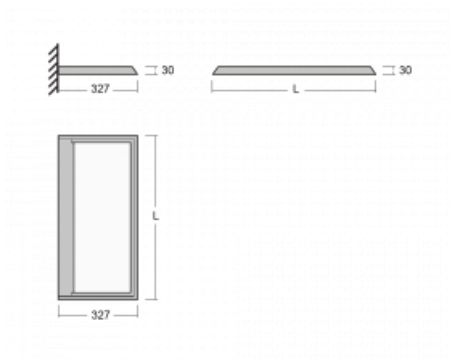

# Ineli

235-371I-15GGE/830, B

Produkt je dostupný pouze na vyžádání.

Závěsné svítidlo s transparentním optickým systémem, dvěma světelnými toky a výškou pouhých 27 mm, které nejlépe poslouží v kanceláři. Svítidlo Ineli s přímo-nepřímým typem vyzařování vás upoutá nízkým hliníkovým profilem, který tvoří rám svítící plochy. Jeho perfektní technické vlastnosti dokáží zpříjemnit každou zasedací místnost, neformální kavárnu či relaxační zónu. Díky napájení po závěsných lankách není třeba přívodní kabel. Svítidlo lze zavěsit rovně, nebo v libovolném úhlu, což dodá prostoru dojem jedinečnosti a vzdušnosti. Navíc je možné ho perfektně kombinovat se stojací verzí, tedy svítidlem Sineli.

## Technický výkres

Typ montáže	Nástěnné
Typ vyzařování	Přímo-nepřímé
Tvar svítidla	Hranaté
Barva svítidla	Černá
Materiál	Hliník
Životnost	L80/B20 50 000 hodin
Záruka	5 let
Popis svítidla	Svítidlo nástěnné
Popis zboží	MAX nosnost 3 kg
Rozměry	920 mm × 340 mm × 27 mm
Světelný zdroj	LED MODUL
Druh optiky	Mikroprisma
Světelný tok*	6230 lm
Teplota chromatičnosti	3000 K teplá bílá
Měrný výkon	122 lm/W
MacAdam zdroje	3
Index podání barev	80
Příkon svítidla*	51 W
Zapojení svítidla	ON/OFF
Elektrické napětí	220-240V
Frekvence	50/60Hz