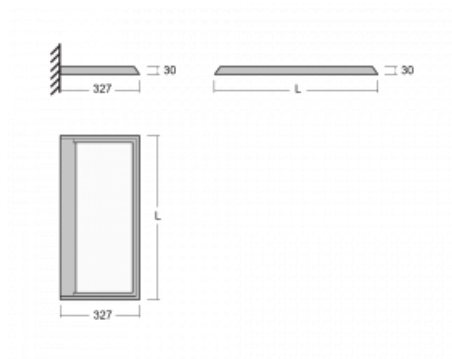

Svítidlo

Ineli

235-371I-15GGD/840, W

Produkt je dostupný pouze na vyžádání.

Závěsné svítidlo s transparentním optickým systémem, dvěma světelnými toky a výškou pouhých 27 mm, které nejlépe poslouží v kanceláři. Svítidlo Ineli s přímo-nepřímým typem vyzařování vás upoutá nízkým hliníkovým profilem, který tvoří rám svítící plochy. Jeho perfektní technické vlastnosti dokáží zpříjemnit každou zasedací místnost, neformální kavárnu či relaxační zónu. Díky napájení po závěsných lankách není třeba přívodní kabel. Svítidlo lze zavěsit rovně, nebo v libovolném úhlu, což dodá prostoru dojem jedinečnosti a vzdušnosti. Navíc je možné ho perfektně kombinovat se stojací verzí, tedy svítidlem Sineli.

Technický výkres

Typ montáže	Nástěnné
Typ vyzařování	Přímo-nepřímé
Tvar svítidla	Hranaté
Barva svítidla	Bílá
Materiál	Hliník
Životnost	L80/B20 50 000 hodin
Záruka	60 měsíců
Popis svítidla	Svítidlo nástěnné
Popis zboží	MAX nosnost 3 kg
Rozměry	920 mm × 340 mm × 27 mm
Světelný zdroj	LED MODUL
Druh optiky	Mikroprisma
Světelný tok*	6560 lm ± 10 %
Teplota chromatičnosti	4000 K studená bílá
Měrný výkon	129 lm/W
MacAdam zdroje	3
Index podání barev	80
Příkon svítidla	51 W ± 10 %
Zapojení svítidla	Stmívatelné DALI
Elektrické napětí	220-240V
Frekvence	50/60Hz