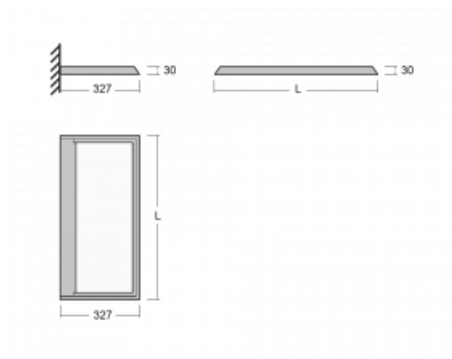

Svítidlo

Ineli

235-371I-15GGD/840, S

Produkt je dostupný pouze na vyžádání.

Závěsné svítidlo s transparentním optickým systémem, dvěma světelnými toky a výškou pouhých 27 mm, které nejlépe poslouží v kanceláři. Svítidlo Ineli s přímo-nepřímým typem vyzařování vás upoutá nízkým hliníkovým profilem, který tvoří rám svítící plochy. Jeho perfektní technické vlastnosti dokáží zpříjemnit každou zasedací místnost, neformální kavárnu či relaxační zónu. Díky napájení po závěsných lankách není třeba přívodní kabel. Svítidlo lze zavěsit rovně, nebo v libovolném úhlu, což dodá prostoru dojem jedinečnosti a vzdušnosti. Navíc je možné ho perfektně kombinovat se stojací verzí, tedy svítidlem Sineli.

Technický výkres

Typ montáže	Nástěnné
Typ vyzařování	Přímo-nepřímé
Tvar svítidla	Hranaté
Barva svítidla	Stříbrná
Materiál	Hliník
Životnost	L80/B20 50 000 hodin
Záruka	60 měsíců
Popis svítidla	Svítidlo nástěnné
Popis zboží	MAX nosnost 3 kg
Rozměry	920 mm × 340 mm × 27 mm
Světelný zdroj	LED MODUL
Druh optiky	Mikroprisma
Světelný tok*	6560 lm ± 10 %
Teplota chromatičnosti	4000 K studená bílá
Měrný výkon	129 lm/W
MacAdam zdroje	3
Index podání barev	80
Příkon svítidla	51 W ± 10 %
Zapojení svítidla	Stmívatelné DALI
Elektrické napětí	220-240V
Frekvence	50/60Hz