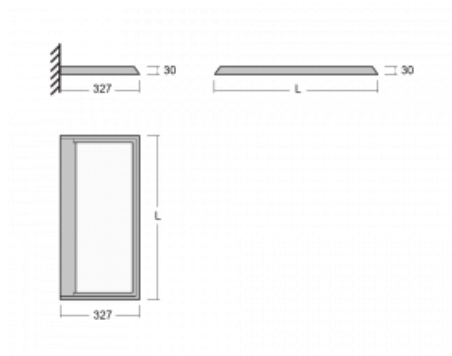

Svítidlo

Ineli

235-371I-15GGD/840, S

Produkt je dostupný pouze na vyžádání.

Závěsné svítidlo s transparentním optickým systémem, dvěma světelnými toky a výškou pouhých 27 mm, které nejlépe poslouží v kanceláři. Svítidlo Ineli s přímo-nepřímým typem vyzařování vás upoutá nízkým hliníkovým profilem, který tvoří rám svítící plochy. Jeho perfektní technické vlastnosti dokáží zpříjemnit každou zasedací místnost, neformální kavárnu či relaxační zónu. Díky napájení po závěsných lankách není třeba přívodní kabel. Svítidlo lze zavěsit rovně, nebo v libovolném úhlu, což dodá prostoru dojem jedinečnosti a vzdušnosti. Navíc je možné ho perfektně kombinovat se stojací verzí, tedy svítidlem Sineli.

Technický výkres

Typ montáže	Nástěnné
Typ vyzařování	Přímo-nepřímé
Tvar svítidla	Hranaté
Barva svítidla	Stříbrná
Materiál	Hliník
Životnost	L80/B20 50 000 hodin
Záruka	5 let
Popis svítidla	Svítidlo nástěnné
Popis zboží	MAX nosnost 3 kg
Rozměry	920 mm × 340 mm × 27 mm
Světelný zdroj	LED MODUL
Druh optiky	Mikroprisma
Světelný tok*	6560 lm
Teplota chromatičnosti	4000 K studená bílá
Měrný výkon	129 lm/W
MacAdam zdroje	3
Index podání barev	80
Příkon svítidla*	51 W
Zapojení svítidla	DALI
Elektrické napětí	220-240V
Frekvence	50/60Hz