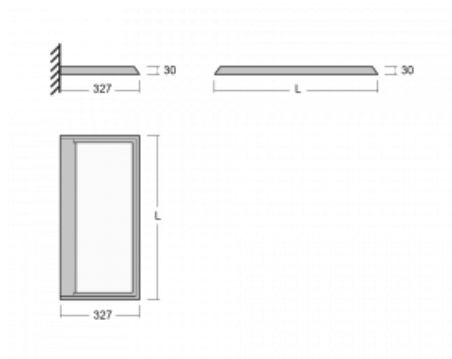

Svítidlo

Ineli

235-371I-15GGD/830, B

Produkt je dostupný pouze na vyžádání.

Závěsné svítidlo s transparentním optickým systémem, dvěma světelnými toky a výškou pouhých 27 mm, které nejlépe poslouží v kanceláři. Svítidlo Ineli s přímo-nepřímým typem vyzařování vás upoutá nízkým hliníkovým profilem, který tvoří rám svítící plochy. Jeho perfektní technické vlastnosti dokáží zpříjemnit každou zasedací místnost, neformální kavárnu či relaxační zónu. Díky napájení po závěsných lankách není třeba přívodní kabel. Svítidlo lze zavěsit rovně, nebo v libovolném úhlu, což dodá prostoru dojem jedinečnosti a vzdušnosti. Navíc je možné ho perfektně kombinovat se stojací verzí, tedy svítidlem Sineli.

Technický výkres

Typ montáže	Nástěnné
Typ vyzařování	Přímo-nepřímé
Tvar svítidla	Hranaté
Barva svítidla	Černá
Materiál	Hliník
Životnost	L80/B20 50 000 hodin
Záruka	5 let
Popis svítidla	Svítidlo nástěnné
Popis zboží	MAX nosnost 3 kg
Rozměry	920 mm × 340 mm × 27 mm
Světelný zdroj	LED MODUL
Druh optiky	Mikroprisma
Světelný tok	6230 lm ± 10 %
Teplota chromatičnosti	3000 K teplá bílá
Měrný výkon	122 lm/W
MacAdam zdroje	3
Index podání barev	80
Příkon svítidla	51 W ± 10 %
Zapojení svítidla	Stmívatelné DALI
Elektrické napětí	220-240V
Frekvence	50/60Hz