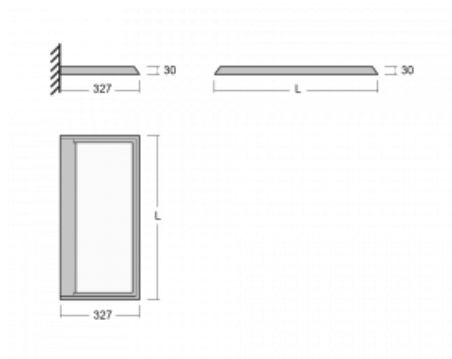

Svítidlo

Ineli

235-371I-10GGE/840, W

Produkt je dostupný pouze na vyžádání.

Závěsné svítidlo s transparentním optickým systémem, dvěma světelnými toky a výškou pouhých 27 mm, které nejlépe poslouží v kanceláři. Svítidlo Ineli s přímo-nepřímým typem vyzařování vás upoutá nízkým hliníkovým profilem, který tvoří rám svítící plochy. Jeho perfektní technické vlastnosti dokáží zpříjemnit každou zasedací místnost, neformální kavárnu či relaxační zónu. Díky napájení po závěsných lankách není třeba přívodní kabel. Svítidlo lze zavěsit rovně, nebo v libovolném úhlu, což dodá prostoru dojem jedinečnosti a vzdušnosti. Navíc je možné ho perfektně kombinovat se stojací verzí, tedy svítidlem Sineli.

Technický výkres

Typ montáže	Nástěnné
Typ vyzařování	Přímo-nepřímé
Tvar svítidla	Hranaté
Barva svítidla	Bílá
Materiál	Hliník
Životnost	L80/B20 50 000 hodin
Záruka	60 měsíců
Popis svítidla	Svítidlo nástěnné
Popis zboží	MAX nosnost 3 kg
Rozměry	600 mm × 340 mm × 27 mm
Světelný zdroj	LED MODUL
Druh optiky	Mikroprisma
Světelný tok*	4640 lm ± 10 %
Teplota chromatičnosti	4000 K studená bílá
Měrný výkon	131 lm/W
MacAdam zdroje	3
Index podání barev	80
Příkon svítidla	35.3 W ± 10 %
Zapojení svítidla	Předřadník nestmívatelný
Elektrické napětí	220-240V
Frekvence	50/60Hz