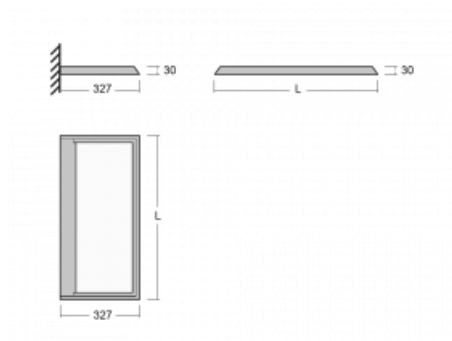

Svítidlo

Ineli

235-371I-10GGE/840, W

Produkt je dostupný pouze na vyžádání.

Závěsné svítidlo s transparentním optickým systémem, dvěma světelnými toky a výškou pouhých 27 mm, které nejlépe poslouží v kanceláři. Svítidlo Ineli s přímo-nepřímým typem vyzařování vás upoutá nízkým hliníkovým profilem, který tvoří rám svítící plochy. Jeho perfektní technické vlastnosti dokáží zpříjemnit každou zasedací místnost, neformální kavárnu či relaxační zónu. Díky napájení po závěsných lankách není třeba přívodní kabel. Svítidlo lze zavěsit rovně, nebo v libovolném úhlu, což dodá prostoru dojem jedinečnosti a vzdušnosti. Navíc je možné ho perfektně kombinovat se stojací verzí, tedy svítidlem Sineli.

Technický výkres

Typ montáže	Nástěnné
Typ vyzařování	Přímo-nepřímé
Tvar svítidla	Hranaté
Barva svítidla	Bílá
Materiál	Hliník
Životnost	L80/B20 50 000 hodin
Záruka	5 let
Popis svítidla	Svítidlo nástěnné
Popis zboží	MAX nosnost 3 kg
Rozměry	600 mm × 340 mm × 27 mm
Hmotnost	3.2 kg
Světelný zdroj	LED MODUL
Druh optiky	Mikroprisma
Světelný tok*	4640 lm
Teplota chromatičnosti	4000 K studená bílá
Měrný výkon	131 lm/W
MacAdam zdroje	3
Index podání barev	80
Příkon svítidla*	35.3 W
Zapojení svítidla	ON/OFF
Elektrické napětí	220-240V
Frekvence	50/60Hz

CE IP 20

*±10 %

Ke stažení

Montážní návod

Fotografie