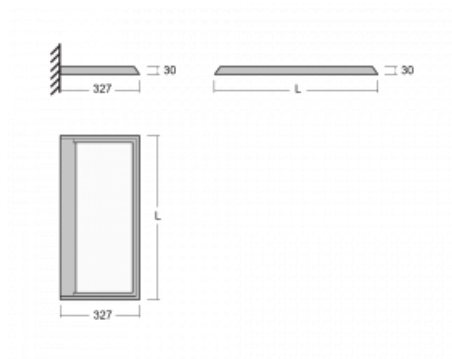

# Ineli

235-371I-10GGE/840, S

Produkt je dostupný pouze na vyžádání.

Závěsné svítidlo s transparentním optickým systémem, dvěma světelnými toky a výškou pouhých 27 mm, které nejlépe poslouží v kanceláři. Svítidlo Ineli s přímo-nepřímým typem vyzařování vás upoutá nízkým hliníkovým profilem, který tvoří rám svítící plochy. Jeho perfektní technické vlastnosti dokáží zpříjemnit každou zasedací místnost, neformální kavárnu či relaxační zónu. Díky napájení po závěsných lankách není třeba přívodní kabel. Svítidlo lze zavěsit rovně, nebo v libovolném úhlu, což dodá prostoru dojem jedinečnosti a vzdušnosti. Navíc je možné ho perfektně kombinovat se stojací verzí, tedy svítidlem Sineli.

## Technický výkres

Typ montáže	Nástěnné
Typ vyzařování	Přímo-nepřímé
Tvar svítidla	Hranaté
Barva svítidla	Stříbrná
Materiál	Hliník
Životnost	L80/B20 50 000 hodin
Záruka	60 měsíců
Popis svítidla	Svítidlo nástěnné
Popis zboží	MAX nosnost 3 kg
Rozměry	600 mm × 340 mm × 27 mm
Světelný zdroj	LED MODUL
Druh optiky	Mikroprisma
Světelný tok*	4640 lm ± 10 %
Teplota chromatičnosti	4000 K studená bílá
Měrný výkon	131 lm/W
MacAdam zdroje	3
Index podání barev	80
Příkon svítidla	35.3 W ± 10 %
Zapojení svítidla	Předřadník nestmívatelný
Elektrické napětí	220-240V
Frekvence	50/60Hz