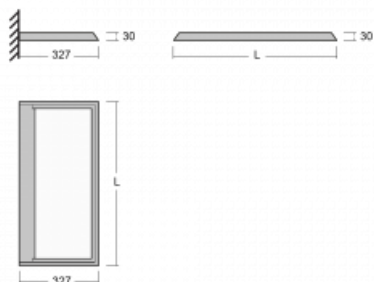

Svítidlo

Ineli

235-371I-10GGE/840, S

Produkt je dostupný pouze na vyžádání.

Závěsné svítidlo s transparentním optickým systémem, dvěma světelnými toky a výškou pouhých 27 mm, které nejlépe poslouží v kanceláři. Svítidlo Ineli s přímo-nepřímým typem vyzařování vás upoutá nízkým hliníkovým profilem, který tvoří rám svítící plochy. Jeho perfektní technické vlastnosti dokáží zpříjemnit každou zasedací místnost, neformální kavárnu či relaxační zónu. Díky napájení po závěsných lankách není třeba přívodní kabel. Svítidlo lze zavěsit rovně, nebo v libovolném úhlu, což dodá prostoru dojem jedinečnosti a vzdušnosti. Navíc je možné ho perfektně kombinovat se stojací verzí, tedy svítidlem Sineli.

Technický výkres

Typ montáže	Nástěnné
Typ vyzařování	Přímo-nepřímé
Tvar svítidla	Hranaté
Barva svítidla	Stříbrná
Materiál	Hliník
Životnost	L80/B20 50 000 hodin
Záruka	5 let
Popis svítidla	Svítidlo nástěnné
Popis zboží	MAX nosnost 3 kg
Rozměry	600 mm × 340 mm × 27 mm
Hmotnost	3.2 kg
Světelný zdroj	LED MODUL
Druh optiky	Mikroprisma
Světelný tok*	4640 lm
Teplota chromatičnosti	4000 K studená bílá
Měrný výkon	131 lm/W
MacAdam zdroje	3
Index podání barev	80
Příkon svítidla*	35.3 W
Zapojení svítidla	ON/OFF
Elektrické napětí	220-240V
Frekvence	50/60Hz