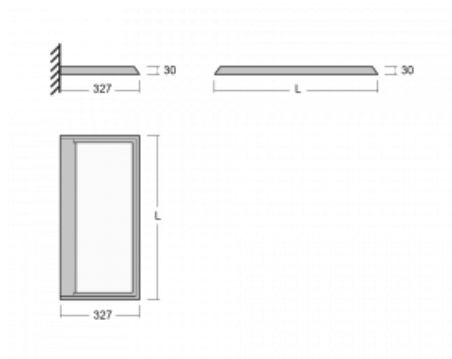

# Ineli

235-371I-10GGE/830, W

Produkt je dostupný pouze na vyžádání.

Závěsné svítidlo s transparentním optickým systémem, dvěma světelnými toky a výškou pouhých 27 mm, které nejlépe poslouží v kanceláři. Svítidlo Ineli s přímo-nepřímým typem vyzařování vás upoutá nízkým hliníkovým profilem, který tvoří rám svítící plochy. Jeho perfektní technické vlastnosti dokáží zpříjemnit každou zasedací místnost, neformální kavárnu či relaxační zónu. Díky napájení po závěsných lankách není třeba přívodní kabel. Svítidlo lze zavěsit rovně, nebo v libovolném úhlu, což dodá prostoru dojem jedinečnosti a vzdušnosti. Navíc je možné ho perfektně kombinovat se stojací verzí, tedy svítidlem Sineli.

## Technický výkres

Typ montáže	Nástěnné
Typ vyzařování	Přímo-nepřímé
Tvar svítidla	Hranaté
Barva svítidla	Bílá
Materiál	Hliník
Životnost	L80/B20 50 000 hodin
Záruka	60 měsíců
Popis svítidla	Svítidlo nástěnné
Popis zboží	MAX nosnost 3 kg
Rozměry	600 mm × 340 mm × 27 mm
Světelný zdroj	LED MODUL
Druh optiky	Mikroprisma
Světelný tok*	4410 lm ± 10 %
Teplota chromatičnosti	3000 K teplá bílá
Měrný výkon	125 lm/W
MacAdam zdroje	3
Index podání barev	80
Příkon svítidla	35.3 W ± 10 %
Zapojení svítidla	Předřadník nestmívatelný
Elektrické napětí	220-240V
Frekvence	50/60Hz