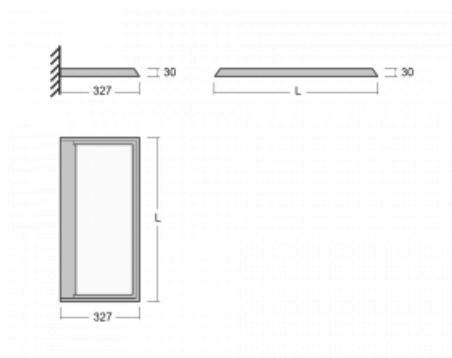

Svítidlo

Ineli

235-371I-10GGE/830, S

Produkt je dostupný pouze na vyžádání.

Závěsné svítidlo s transparentním optickým systémem, dvěma světelnými toky a výškou pouhých 27 mm, které nejlépe poslouží v kanceláři. Svítidlo Ineli s přímo-nepřímým typem vyzařování vás upoutá nízkým hliníkovým profilem, který tvoří rám svítící plochy. Jeho perfektní technické vlastnosti dokáží zpříjemnit každou zasedací místnost, neformální kavárnu či relaxační zónu. Díky napájení po závěsných lankách není třeba přívodní kabel. Svítidlo lze zavěsit rovně, nebo v libovolném úhlu, což dodá prostoru dojem jedinečnosti a vzdušnosti. Navíc je možné ho perfektně kombinovat se stojací verzí, tedy svítidlem Sineli.

Technický výkres

Typ montáže	Nástěnné
Typ vyzařování	Přímo-nepřímé
Tvar svítidla	Hranaté
Barva svítidla	Stříbrná
Materiál	Hliník
Životnost	L80/B20 50 000 hodin
Záruka	60 měsíců
Popis svítidla	Svítidlo nástěnné
Popis zboží	MAX nosnost 3 kg
Rozměry	600 mm × 340 mm × 27 mm
Světelný zdroj	LED MODUL
Druh optiky	Mikroprisma
Světelný tok*	4410 lm ± 10 %
Teplota chromatičnosti	3000 K teplá bílá
Měrný výkon	125 lm/W
MacAdam zdroje	3
Index podání barev	80
Příkon svítidla	35.3 W ± 10 %
Zapojení svítidla	Předřadník nestmívatelný
Elektrické napětí	220-240V
Frekvence	50/60Hz

  IP 20

Ke stažení

Montážní návod

Fotografie