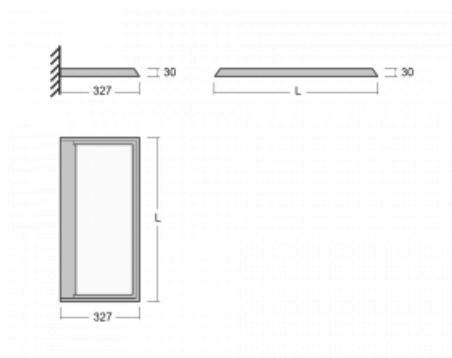

Svítidlo

Ineli

235-371I-10GGE/830, B

Produkt je dostupný pouze na vyžádání.

Závěsné svítidlo s transparentním optickým systémem, dvěma světelnými toky a výškou pouhých 27 mm, které nejlépe poslouží v kanceláři. Svítidlo Ineli s přímo-nepřímým typem vyzařování vás upoutá nízkým hliníkovým profilem, který tvoří rám svítící plochy. Jeho perfektní technické vlastnosti dokáží zpříjemnit každou zasedací místnost, neformální kavárnu či relaxační zónu. Díky napájení po závěsných lankách není třeba přívodní kabel. Svítidlo lze zavěsit rovně, nebo v libovolném úhlu, což dodá prostoru dojem jedinečnosti a vzdušnosti. Navíc je možné ho perfektně kombinovat se stojací verzí, tedy svítidlem Sineli.

Technický výkres

Typ montáže	Nástěnné
Typ vyzařování	Přímo-nepřímé
Tvar svítidla	Hranaté
Barva svítidla	Černá
Materiál	Hliník
Životnost	L80/B20 50 000 hodin
Záruka	5 let
Popis svítidla	Svítidlo nástěnné
Popis zboží	MAX nosnost 3 kg
Rozměry	600 mm × 340 mm × 27 mm
Světelný zdroj	LED MODUL
Druh optiky	Mikroprisma
Světelný tok*	4410 lm
Teplota chromatičnosti	3000 K teplá bílá
Měrný výkon	125 lm/W
MacAdam zdroje	3
Index podání barev	80
Příkon svítidla*	35.3 W
Zapojení svítidla	ON/OFF
Elektrické napětí	220-240V
Frekvence	50/60Hz