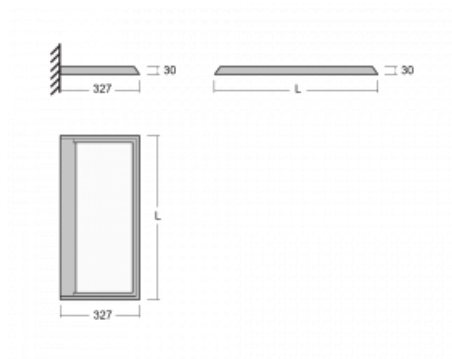

Svítidlo

Ineli

235-371I-10GGE/830, B

Produkt je dostupný pouze na vyžádání.

Závěsné svítidlo s transparentním optickým systémem, dvěma světelnými toky a výškou pouhých 27 mm, které nejlépe poslouží v kanceláři. Svítidlo Ineli s přímo-nepřímým typem vyzařování vás upoutá nízkým hliníkovým profilem, který tvoří rám svítící plochy. Jeho perfektní technické vlastnosti dokáží zpříjemnit každou zasedací místnost, neformální kavárnu či relaxační zónu. Díky napájení po závěsných lankách není třeba přívodní kabel. Svítidlo lze zavěsit rovně, nebo v libovolném úhlu, což dodá prostoru dojem jedinečnosti a vzdušnosti. Navíc je možné ho perfektně kombinovat se stojací verzí, tedy svítidlem Sineli.

Technický výkres

Typ montáže	Nástěnné
Typ vyzařování	Přímo-nepřímé
Tvar svítidla	Hranaté
Barva svítidla	Černá
Materiál	Hliník
Životnost	L80/B20 50 000 hodin
Záruka	60 měsíců
Popis svítidla	Svítidlo nástěnné
Popis zboží	MAX nosnost 3 kg
Rozměry	600 mm × 340 mm × 27 mm
Světelný zdroj	LED MODUL
Druh optiky	Mikroprisma
Světelný tok*	4410 lm ± 10 %
Teplota chromatičnosti	3000 K teplá bílá
Měrný výkon	125 lm/W
MacAdam zdroje	3
Index podání barev	80
Příkon svítidla	35.3 W ± 10 %
Zapojení svítidla	Předřadník nestmívatelný
Elektrické napětí	220-240V
Frekvence	50/60Hz