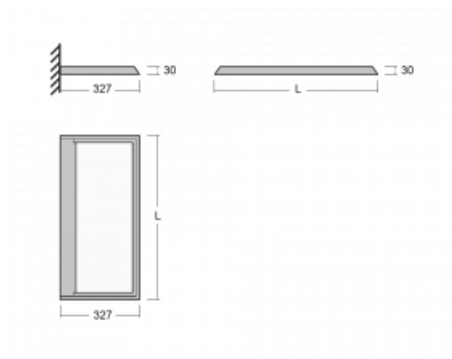

Svítidlo

Ineli

235-371I-10GGD/830, S

Produkt je dostupný pouze na vyžádání.

Závěsné svítidlo s transparentním optickým systémem, dvěma světelnými toky a výškou pouhých 27 mm, které nejlépe poslouží v kanceláři. Svítidlo Ineli s přímo-nepřímým typem vyzařování vás upoutá nízkým hliníkovým profilem, který tvoří rám svítící plochy. Jeho perfektní technické vlastnosti dokáží zpříjemnit každou zasedací místnost, neformální kavárnu či relaxační zónu. Díky napájení po závěsných lankách není třeba přívodní kabel. Svítidlo lze zavěsit rovně, nebo v libovolném úhlu, což dodá prostoru dojem jedinečnosti a vzdušnosti. Navíc je možné ho perfektně kombinovat se stojací verzí, tedy svítidlem Sineli.

Technický výkres

Typ montáže	Nástěnné
Typ vyzařování	Přímo-nepřímé
Tvar svítidla	Hranaté
Barva svítidla	Stříbrná
Materiál	Hliník
Životnost	L80/B20 50 000 hodin
Záruka	60 měsíců
Popis svítidla	Svítidlo nástěnné
Popis zboží	MAX nosnost 3 kg
Rozměry	600 mm × 340 mm × 27 mm
Světelný zdroj	LED MODUL
Druh optiky	Mikroprisma
Světelný tok*	4410 lm ± 10 %
Teplota chromatičnosti	3000 K teplá bílá
Měrný výkon	125 lm/W
MacAdam zdroje	3
Index podání barev	80
Příkon svítidla	35.3 W ± 10 %
Zapojení svítidla	Stmívatelné DALI
Elektrické napětí	220-240V
Frekvence	50/60Hz