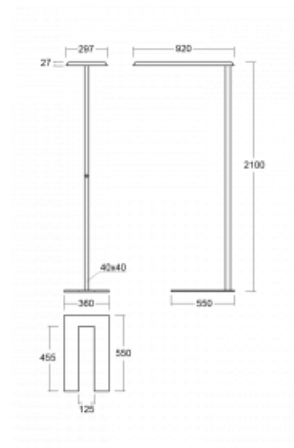

Svítidlo

Sineli

230-781I-15GHT/840, W

Obyčejným stojacím svítidlům už odzvonilo. Vytvořili jsme ideální designové svítidlo rodiny Sineli, které vám zajistí komfort při práci a zlepší vaši soustředěnost. Svítidla rodiny Sineli jsou určena jak k montáži na stůl, tak i k postavení volně do prostoru, díky čemuž můžete se svítidly kdykoliv pohybovat dle vaší potřeby. Pevná konstrukce a váha zabraňuje náhodnému převrnutí a zajišťuje spolehlivou stabilitu. Sineli může svým tvarem připomínat kosmický koráb přilétající ze vzdálené galaxie, který může oživit jak vaši kancelář, zasedací místnost nebo soukromý byt.

Technický výkres

Typ montáže	Stojací
Typ vyzařování	Přímo-nepřímé
Tvar svítidla	Hranaté
Barva svítidla	Bílá
Materiál	Hliník
Životnost	L80/B20 50 000 hodin
Záruka	60 měsíců
Popis svítidla	Svítidlo stojací
Popis zboží	Stojací svítidlo HO; flexošňůra CH + tlačítko
Rozměry	920 mm × 360 mm × 2100 mm
Světelný zdroj	LED MODUL
Druh optiky	Mikroprisma
Světelný tok*	9130 lm ± 10 %
Teplota chromatičnosti	4000 K studená bílá
Měrný výkon	140 lm/W
MacAdam zdroje	3
Index podání barev	80
UGR max. X=4H Y=8H, ρ=70,50,20	17.2
Příkon svítidla	65.3 W ± 10 %
Zapojení svítidla	Stmívatelné tlačítkem
Elektrické napětí	220-240V
Frekvence	50/60Hz