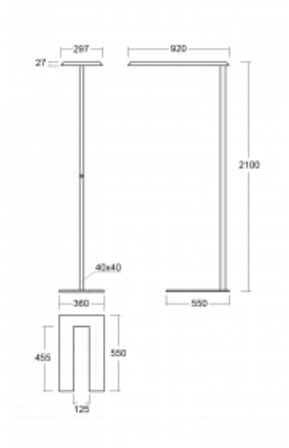

Svítidlo

Sineli

230-781I-15GHT/840, W

Obyčejným stojacím svítidlům už odzvonilo. Vytvořili jsme ideální designové svítidlo rodiny Sineli, které vám zajistí komfort při práci a zlepší vaši soustředěnost. Svítidla rodiny Sineli jsou určena jak k montáži na stůl, tak i k postavení volně do prostoru, díky čemuž můžete se svídky kdykoliv pohybovat dle vaší potřeby. Pevná konstrukce a váha zabraňuje náhodnému převrnutí a zajišťuje spolehlivou stabilitu. Sineli může svým tvarem připomínat kosmický koráb přilétající ze vzdálené galaxie, který může oživit jak vaši kancelář, zasedací místnost nebo soukromý byt.

Technický výkres

Typ montáže	Stojací
Typ vyzařování	Přímo-nepřímé
Tvar svítidla	Hranaté
Barva svítidla	Bílá
Materiál	Hliník
Životnost	L80/B20 50 000 hodin
Záruka	5 let
Popis svítidla	Svítidlo stojací
Popis zboží	Stojací svítidlo HO; flexošňůra CH + tlačítko
Rozměry	920 mm × 360 mm × 2100 mm
Světelný zdroj	LED MODUL
Druh optiky	Mikroprisma
Světelný tok*	9130 lm
Teplota chromatičnosti	4000 K studená bílá
Měrný výkon	140 lm/W
MacAdam zdroje	3
Index podání barev	80
UGR max. X=4H Y=8H, ρ=70,50,20	17.2
Příkon svítidla*	65.3 W
Zapojení svítidla	Další druhy stmívání
Elektrické napětí	220-240V
Frekvence	50/60Hz