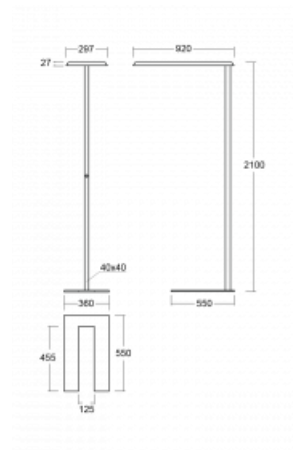

## Technický výkres

Typ montáže	Stojací
Typ vyzařování	Přímo-nepřímé
Tvar svítidla	Hranaté
Barva svítidla	Stříbrná
Materiál	Hliník
Životnost	L80/B20 50 000 hodin
Záruka	5 let
Popis svítidla	Svítidlo stojací
Popis zboží	Stojací svítidlo HO; flexošňůra CH + tlačítko
Rozměry	920 mm × 360 mm × 2100 mm
Světelný zdroj	LED MODUL
Druh optiky	Mikroprisma
Světelný tok*	9130 lm
Teplota chromatičnosti	4000 K studená bílá
Měrný výkon	140 lm/W
MacAdam zdroje	3
Index podání barev	80
UGR max. X=4H Y=8H, ρ=70,50,20	17.2
Příkon svítidla*	65.3 W
Zapojení svítidla	Další druhy stmívání
Elektrické napětí	220-240V
Frekvence	50/60Hz