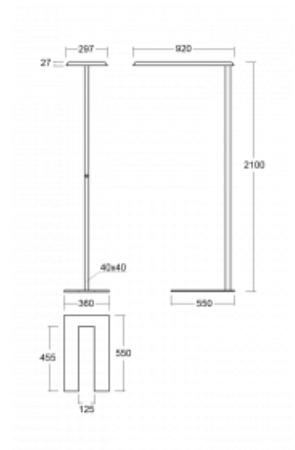

## Technický výkres

|                                   |   |
|-----------------------------------|---|
| Typ montáže                       | Stojací                                       |
| Typ vyzařování                    | Přímo-nepřímé                                 |
| Tvar svítidla                     | Hranaté                                       |
| Barva svítidla                    | Stříbrná                                      |
| Materiál                          | Hliník  |
| Životnost                         | L80/B20 50 000 hodin                          |
| Záruka                            | 60 měsíců                                     |
| Popis svítidla                    | Svítidlo stojací                              |
| Popis zboží                       | Stojací svítidlo HO; flexošňůra CH + tlačítko |
| Rozměry                           | 920 mm × 360 mm × 2100 mm                     |
| Světelný zdroj                    | LED MODUL                                     |
| Druh optiky                       | Mikroprisma                                   |
| Světelný tok                      | 9130 lm ± 10 %                                |
| Teplota chromatičnosti            | 4000 K studená bílá                           |
| Měrný výkon                       | 140 lm/W                                      |
| MacAdam zdroje                    | 3   |
| Index podání barev                | 80  |
| UGR max. X=4H<br>Y=8H, ρ=70,50,20 | 17.2  |
| Příkon svítidla                   | 65.3 W ± 10 %                                 |
| Zapojení svítidla                 | Stmívatelné tlačítkem                         |
| Elektrické napětí                 | 220-240V                                      |
| Frekvence                         | 50/60Hz                                       |