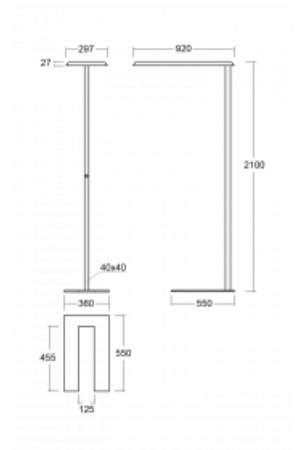

Svítidlo

Sineli

230-781I-15GHT/840, B

Obyčejným stojacím svítidlům už odzvonilo. Vytvořili jsme ideální designové svítidlo rodiny Sineli, které vám zajistí komfort při práci a zlepší vaši soustředěnost. Svítidla rodiny Sineli jsou určena jak k montáži na stůl, tak i k postavení volně do prostoru, díky čemuž můžete se svítildy kdykoliv pohybovat dle vaší potřeby. Pevná konstrukce a váha zabraňuje náhodnému převrnutí a zajišťuje spolehlivou stabilitu. Sineli může svým tvarem připomínat kosmický koráb přilétající ze vzdálené galaxie, který může oživit jak vaši kancelář, zasedací místnost nebo soukromý byt.

Technický výkres

Typ montáže	Stojací
Typ vyzařování	Přímo-nepřímé
Tvar svítidla	Hranaté
Barva svítidla	Černá
Materiál	Hliník
Životnost	L80/B20 50 000 hodin
Záruka	60 měsíců
Popis svítidla	Svítidlo stojací
Popis zboží	Stojací svítidlo HO; flexošňůra CH + tlačítko
Rozměry	920 mm × 360 mm × 2100 mm
Světelný zdroj	LED MODUL
Druh optiky	Mikroprisma
Světelný tok*	9130 lm ± 10 %
Teplota chromatičnosti	4000 K studená bílá
Měrný výkon	140 lm/W
MacAdam zdroje	3
Index podání barev	80
UGR max. X=4H Y=8H, ρ=70,50,20	17.2
Příkon svítidla	65.3 W ± 10 %
Zapojení svítidla	Stmívatelné tlačítkem
Elektrické napětí	220-240V
Frekvence	50/60Hz