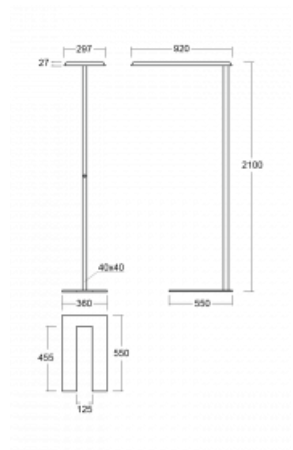

Svítidlo

Sineli

230-781I-15GHT/840, B

Obyčejným stojacím svítidlům už odzvonilo. Vytvořili jsme ideální designové svítidlo rodiny Sineli, které vám zajistí komfort při práci a zlepší vaši soustředěnost. Svítidla rodiny Sineli jsou určena jak k montáži na stůl, tak i k postavení volně do prostoru, díky čemuž můžete se svítidly kdykoliv pohybovat dle vaší potřeby. Pevná konstrukce a váha zabraňuje náhodnému převrnutí a zajišťuje spolehlivou stabilitu. Sineli může svým tvarem připomínat kosmický koráb přilétající ze vzdálené galaxie, který může oživit jak vaši kancelář, zasedací místnost nebo soukromý byt.

Technický výkres

Typ montáže	Stojací
Typ vyzařování	Přímo-nepřímé
Tvar svítidla	Hranaté
Barva svítidla	Černá
Materiál	Hliník
Životnost	L80/B20 50 000 hodin
Záruka	5 let
Popis svítidla	Svítidlo stojací
Popis zboží	Stojací svítidlo HO; flexošňůra CH + tlačítko
Rozměry	920 mm × 360 mm × 2100 mm
Světelný zdroj	LED MODUL
Druh optiky	Mikroprisma
Světelný tok*	9130 lm
Teplota chromatičnosti	4000 K studená bílá
Měrný výkon	140 lm/W
MacAdam zdroje	3
Index podání barev	80
UGR max. X=4H Y=8H, ρ=70,50,20	17.2
Příkon svítidla*	65.3 W
Zapojení svítidla	Další druhy stmívání
Elektrické napětí	220-240V
Frekvence	50/60Hz