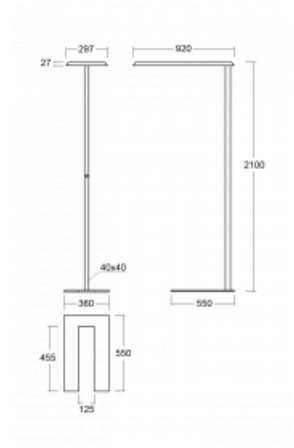

Svítidlo

Sineli

230-781I-15GHT/830, W

Obyčejným stojacím svítidlům už odzvonilo. Vytvořili jsme ideální designové svítidlo rodiny Sineli, které vám zajistí komfort při práci a zlepší vaši soustředěnost.

Svítidla rodiny Sineli jsou určena jak k montáži na stůl, tak i k postavení volně do prostoru, díky čemuž můžete se svídky kdykoliv pohybovat dle vaší potřeby. Pevná konstrukce a váha zabraňuje náhodnému převrnutí a zajišťuje spolehlivou stabilitu. Sineli může svým tvarem připomínat kosmický koráb přilétající ze vzdálené galaxie, který může oživit jak vaši kancelář, zasedací místnost nebo soukromý byt.

Technický výkres

Typ montáže	Stojací
Typ vyzařování	Přímo-nepřímé
Tvar svítidla	Hranaté
Barva svítidla	Bílá
Materiál	Hliník
Životnost	L80/B20 50 000 hodin
Záruka	5 let
Popis svítidla	Svítidlo stojací
Popis zboží	Stojací svítidlo HO; flexošňůra CH + tlačítko
Rozměry	920 mm × 360 mm × 2100 mm
Světelný zdroj	LED MODUL
Druh optiky	Mikroprisma
Světelný tok*	8670 lm
Teplota chromatičnosti	3000 K teplá bílá
Měrný výkon	133 lm/W
MacAdam zdroje	3
Index podání barev	80
UGR max. X=4H Y=8H, ρ=70,50,20	17.1
Příkon svítidla*	65.3 W
Zapojení svítidla	Další druhy stmívání
Elektrické napětí	220-240V
Frekvence	50/60Hz

 **CE IP 20**

*±10 %

Křivka

Ke stažení[Montážní návod](#)[Fotografie](#)