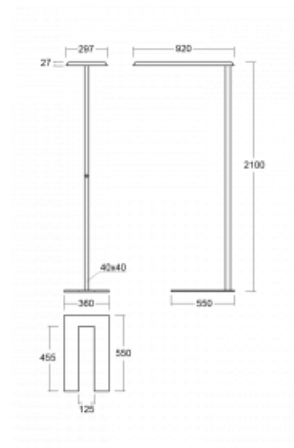

Svítidlo

Sineli

230-781I-15GHT/830, W

Obyčejným stojacím svítidlům už odzvonilo. Vytvořili jsme ideální designové svítidlo rodiny Sineli, které vám zajistí komfort při práci a zlepší vaši soustředěnost. Svítidla rodiny Sineli jsou určena jak k montáži na stůl, tak i k postavení volně do prostoru, díky čemuž můžete se svítidly kdykoliv pohybovat dle vaší potřeby. Pevná konstrukce a váha zabraňuje náhodnému převrnutí a zajišťuje spolehlivou stabilitu. Sineli může svým tvarem připomínat kosmický koráb přilétající ze vzdálené galaxie, který může oživit jak vaši kancelář, zasedací místnost nebo soukromý byt.

Technický výkres

Typ montáže	Stojací
Typ vyzařování	Přímo-nepřímé
Tvar svítidla	Hranaté
Barva svítidla	Bílá
Materiál	Hliník
Životnost	L80/B20 50 000 hodin
Záruka	60 měsíců
Popis svítidla	Svítidlo stojací
Popis zboží	Stojací svítidlo HO; flexošňůra CH + tlačítko
Rozměry	920 mm × 360 mm × 2100 mm
Světelný zdroj	LED MODUL
Druh optiky	Mikroprisma
Světelný tok*	8670 lm ± 10 %
Teplota chromatičnosti	3000 K teplá bílá
Měrný výkon	133 lm/W
MacAdam zdroje	3
Index podání barev	80
UGR max. X=4H Y=8H, ρ=70,50,20	17.1
Příkon svítidla	65.3 W ± 10 %
Zapojení svítidla	Stmívatelné tlačítkem
Elektrické napětí	220-240V
Frekvence	50/60Hz