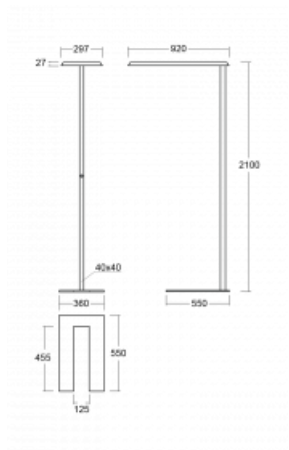

Svítidlo

Sineli

230-781I-15GHT/830, S

Obyčejným stojacím svítidlům už odzvonilo. Vytvořili jsme ideální designové svítidlo rodiny Sineli, které vám zajistí komfort při práci a zlepší vaši soustředěnost. Svítidla rodiny Sineli jsou určena jak k montáži na stůl, tak i k postavení volně do prostoru, díky čemuž můžete se svítidly kdykoliv pohybovat dle vaší potřeby. Pevná konstrukce a váha zabraňuje náhodnému převrnutí a zajišťuje spolehlivou stabilitu. Sineli může svým tvarem připomínat kosmický koráb přilétající ze vzdálené galaxie, který může oživit jak vaši kancelář, zasedací místnost nebo soukromý byt.

Technický výkres

Typ montáže	Stojací
Typ vyzařování	Přímo-nepřímé
Tvar svítidla	Hranaté
Barva svítidla	Stříbrná
Materiál	Hliník
Životnost	L80/B20 50 000 hodin
Záruka	60 měsíců
Popis svítidla	Svítidlo stojací
Popis zboží	Stojací svítidlo HO; flexošňůra CH + tlačítko
Rozměry	920 mm × 360 mm × 2100 mm
Světelný zdroj	LED MODUL
Druh optiky	Mikroprisma
Světelný tok*	8670 lm ± 10 %
Teplota chromatičnosti	3000 K teplá bílá
Měrný výkon	133 lm/W
MacAdam zdroje	3
Index podání barev	80
UGR max. X=4H Y=8H, ρ=70,50,20	17.1
Příkon svítidla	65.3 W ± 10 %
Zapojení svítidla	Stmívatelné tlačítkem
Elektrické napětí	220-240V
Frekvence	50/60Hz