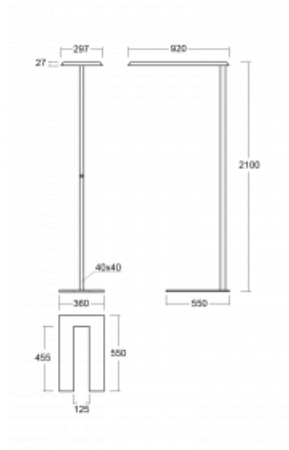

## Technický výkres

Typ montáže	Stojací
Typ vyzařování	Přímo-nepřímé
Tvar svítidla	Hranaté
Barva svítidla	Stříbrná
Materiál	Hliník
Životnost	L80/B20 50 000 hodin
Záruka	5 let
Popis svítidla	Svítidlo stojací
Popis zboží	Stojací svítidlo HO; flexošňůra CH + tlačítko
Rozměry	920 mm × 360 mm × 2100 mm
Světelný zdroj	LED MODUL