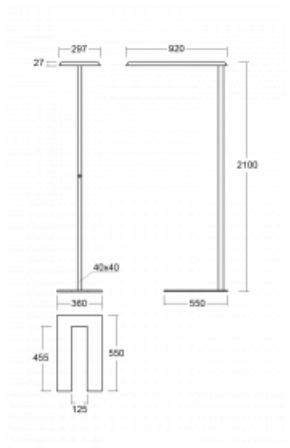

Svítidlo

Sineli

230-781I-15GHT/830, B

Obyčejným stojacím svítidlům už odzvonilo. Vytvořili jsme ideální designové svítidlo rodiny Sineli, které vám zajistí komfort při práci a zlepší vaši soustředěnost. Svítidla rodiny Sineli jsou určena jak k montáži na stůl, tak i k postavení volně do prostoru, díky čemuž můžete se svítlidly kdykoliv pohybovat dle vaší potřeby. Pevná konstrukce a váha zabraňuje náhodnému převrnutí a zajišťuje spolehlivou stabilitu. Sineli může svým tvarem připomínat kosmický koráb přilétající ze vzdálené galaxie, který může oživit jak vaši kancelář, zasedací místnost nebo soukromý byt.

Technický výkres

Typ montáže	Stojací
Typ vyzařování	Přímo-nepřímé
Tvar svítidla	Hranaté
Barva svítidla	Černá
Materiál	Hliník
Životnost	L80/B20 50 000 hodin
Záruka	5 let
Popis svítidla	Svítidlo stojací
Popis zboží	Stojací svítidlo HO; flexošňůra CH + tlačítko
Rozměry	920 mm × 360 mm × 2100 mm
Světelný zdroj	LED MODUL
Druh optiky	Mikroprisma
Světelný tok*	8670 lm
Teplota chromatičnosti	3000 K teplá bílá
Měrný výkon	133 lm/W
MacAdam zdroje	3
Index podání barev	80
UGR max. X=4H Y=8H, ρ=70,50,20	17.1
Příkon svítidla*	65.3 W
Zapojení svítidla	Další druhy stmívání
Elektrické napětí	220-240V
Frekvence	50/60Hz

 **CE IP 20**

*±10 %

Křivka

Ke stažení[Montážní návod](#)[Fotografie](#)