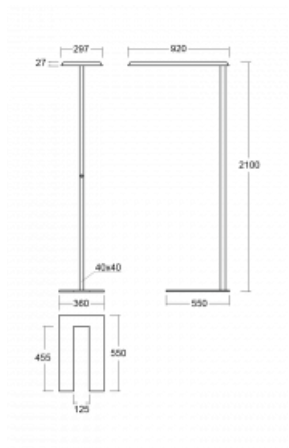

Svítidlo

Sineli

230-781I-15GHT/830, B

Obyčejným stojacím svítidlům už odzvonilo. Vytvořili jsme ideální designové svítidlo rodiny Sineli, které vám zajistí komfort při práci a zlepší vaši soustředěnost. Svítidla rodiny Sineli jsou určena jak k montáži na stůl, tak i k postavení volně do prostoru, díky čemuž můžete se svítidly kdykoliv pohybovat dle vaší potřeby. Pevná konstrukce a váha zabraňuje náhodnému převrnutí a zajišťuje spolehlivou stabilitu. Sineli může svým tvarem připomínat kosmický koráb přilétající ze vzdálené galaxie, který může oživit jak vaši kancelář, zasedací místnost nebo soukromý byt.

Technický výkres

Typ montáže	Stojací
Typ vyzařování	Přímo-nepřímé
Tvar svítidla	Hranaté
Barva svítidla	Černá
Materiál	Hliník
Životnost	L80/B20 50 000 hodin
Záruka	60 měsíců
Popis svítidla	Svítidlo stojací
Popis zboží	Stojací svítidlo HO; flexošňůra CH + tlačítko
Rozměry	920 mm × 360 mm × 2100 mm
Světelný zdroj	LED MODUL
Druh optiky	Mikroprisma
Světelný tok*	8670 lm ± 10 %
Teplota chromatičnosti	3000 K teplá bílá
Měrný výkon	133 lm/W
MacAdam zdroje	3
Index podání barev	80
UGR max. X=4H Y=8H, ρ=70,50,20	17.1
Příkon svítidla	65.3 W ± 10 %
Zapojení svítidla	Stmívatelné tlačítkem
Elektrické napětí	220-240V
Frekvence	50/60Hz