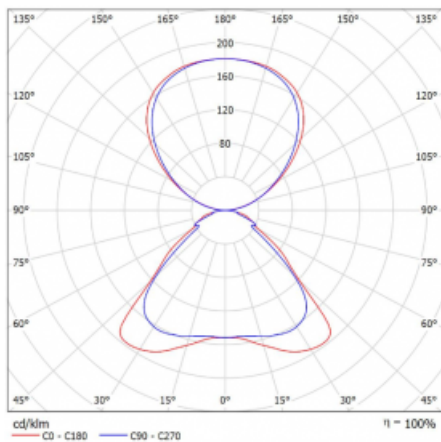

Technický výkres

Typ montáže	Stojací
Typ vyzařování	Přímo-nepřímé
Tvar svítidla	Hranaté
Barva svítidla	Bílá
Materiál	Hliník
Životnost	L80/B20 50 000 hodin
Záruka	5 let
Popis svítidla	Svítidlo stojací
Popis zboží	Stojací svítidlo HO; flexošňůra CH + tlačítko+senzor
Rozměry	920 mm × 360 mm × 2100 mm
Hmotnost	15 kg
Světelný zdroj	LED MODUL
Druh optiky	Mikroprisma
Světelný tok*	9130 lm
Teplota chromatičnosti	4000 K studená bílá
Měrný výkon	140 lm/W
MacAdam zdroje	3
Index podání barev	80
UGR max. X=4H Y=8H, ρ=70,50,20	17.2
Příkon svítidla*	65.3 W
Zapojení svítidla	DALI + čidlo
Elektrické napětí	220-240V
Frekvence	50/60Hz

  IP 20

*±10 %

Křivka

Ke stažení[Montážní návod](#)[Fotografie](#)