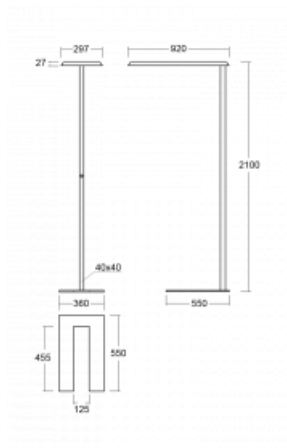

Svítidlo

Sineli

230-781I-15GHP/840, W

Obyčejným stojacím svítidlům už odzvonilo. Vytvořili jsme ideální designové svítidlo rodiny Sineli, které vám zajistí komfort při práci a zlepší vaši soustředěnost. Svítidla rodiny Sineli jsou určena jak k montáži na stůl, tak i k postavení volně do prostoru, díky čemuž můžete se svítidly kdykoliv pohybovat dle vaší potřeby. Pevná konstrukce a váha zabraňuje náhodnému převrnutí a zajišťuje spolehlivou stabilitu. Sineli může svým tvarem připomínat kosmický koráb přilétající ze vzdálené galaxie, který může oživit jak vaši kancelář, zasedací místnost nebo soukromý byt.

Technický výkres

Typ montáže	Stojací
Typ vyzařování	Přímo-nepřímé
Tvar svítidla	Hranaté
Barva svítidla	Bílá
Materiál	Hliník
Životnost	L80/B20 50 000 hodin
Záruka	5 let
Popis svítidla	Svítidlo stojací
Popis zboží	Stojací svítidlo HO; flexošňůra CH + tlačítko+senzor
Rozměry	920 mm × 360 mm × 2100 mm
Hmotnost	15 kg
Světelný zdroj	LED MODUL
Druh optiky	Mikroprisma
Světelný tok*	9130 lm
Teplota chromatičnosti	4000 K studená bílá
Měrný výkon	140 lm/W
MacAdam zdroje	3
Index podání barev	80
UGR max. X=4H Y=8H, ρ=70,50,20	17.2
Příkon svítidla*	65.3 W
Zapojení svítidla	DALI + čidlo
Elektrické napětí	220-240V
Frekvence	50/60Hz

  IP 20

*±10 %

Křivka

Ke stažení[Montážní návod](#)[Fotografie](#)