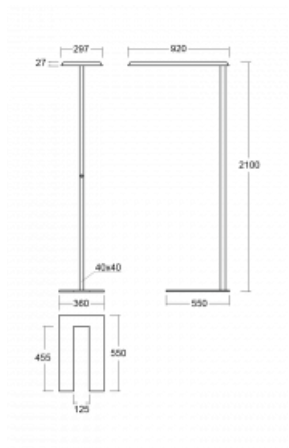

Svítidlo

Sineli

230-781I-15GHP/840, S

Obyčejným stojacím svítidlům už odzvonilo. Vytvořili jsme ideální designové svítidlo rodiny Sineli, které vám zajistí komfort při práci a zlepší vaši soustředěnost. Svítidla rodiny Sineli jsou určena jak k montáži na stůl, tak i k postavení volně do prostoru, díky čemuž můžete se svítildy kdykoliv pohybovat dle vaší potřeby. Pevná konstrukce a váha zabraňuje náhodnému převrnutí a zajišťuje spolehlivou stabilitu. Sineli může svým tvarem připomínat kosmický koráb přilétající ze vzdálené galaxie, který může oživit jak vaši kancelář, zasedací místnost nebo soukromý byt.

Technický výkres

Typ montáže	Stojací
Typ vyzařování	Přímo-nepřímé
Tvar svítidla	Hranaté
Barva svítidla	Stříbrná
Materiál	Hliník
Životnost	L80/B20 50 000 hodin
Záruka	60 měsíců
Popis svítidla	Svítidlo stojací
Popis zboží	Stojací svítidlo HO; flexošňůra CH + tlačítko+senzor
Rozměry	920 mm × 360 mm × 2100 mm
Hmotnost	15 kg
Světelný zdroj	LED MODUL
Druh optiky	Mikroprisma
Světelný tok	9130 lm ± 10 %
Teplota chromatičnosti	4000 K studená bílá
Měrný výkon	140 lm/W
MacAdam zdroje	3
Index podání barev	80
UGR max. X=4H Y=8H, ρ=70,50,20	17.2
Příkon svítidla	65.3 W ± 10 %
Zapojení svítidla	Čidlo a elektronický předřadník
Elektrické napětí	220-240V
Frekvence	50/60Hz