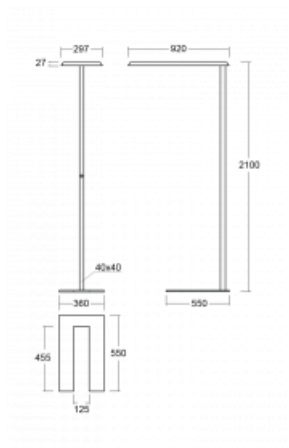

Svítidlo

Sineli

230-781I-15GHP/840, S

Obyčejným stojacím svítidlům už odzvonilo. Vytvořili jsme ideální designové svítidlo rodiny Sineli, které vám zajistí komfort při práci a zlepší vaši soustředěnost. Svítidla rodiny Sineli jsou určena jak k montáži na stůl, tak i k postavení volně do prostoru, díky čemuž můžete se svítidly kdykoliv pohybovat dle vaší potřeby. Pevná konstrukce a váha zabraňuje náhodnému převrnutí a zajišťuje spolehlivou stabilitu. Sineli může svým tvarem připomínat kosmický koráb přilétající ze vzdálené galaxie, který může oživit jak vaši kancelář, zasedací místnost nebo soukromý byt.

Technický výkres

Typ montáže	Stojací
Typ vyzařování	Přímo-nepřímé
Tvar svítidla	Hranaté
Barva svítidla	Stříbrná
Materiál	Hliník
Životnost	L80/B20 50 000 hodin
Záruka	5 let
Popis svítidla	Svítidlo stojací
Popis zboží	Stojací svítidlo HO; flexošňůra CH + tlačítko+senzor
Rozměry	920 mm × 360 mm × 2100 mm
Hmotnost	15 kg
Světelný zdroj	LED MODUL
Druh optiky	Mikroprisma
Světelný tok*	9130 lm
Teplota chromatičnosti	4000 K studená bílá
Měrný výkon	140 lm/W
MacAdam zdroje	3
Index podání barev	80
UGR max. X=4H Y=8H, ρ=70,50,20	17.2
Příkon svítidla*	65.3 W
Zapojení svítidla	DALI + čidlo
Elektrické napětí	220-240V
Frekvence	50/60Hz