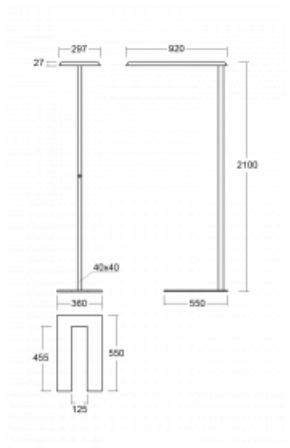

Svítidlo

Sineli

230-781I-15GHP/840, B

Obyčejným stojacím svítidlům už odzvonilo. Vytvořili jsme ideální designové svítidlo rodiny Sineli, které vám zajistí komfort při práci a zlepší vaši soustředěnost. Svítidla rodiny Sineli jsou určena jak k montáži na stůl, tak i k postavení volně do prostoru, díky čemuž můžete se svítidly kdykoliv pohybovat dle vaší potřeby. Pevná konstrukce a váha zabraňuje náhodnému převrnutí a zajišťuje spolehlivou stabilitu. Sineli může svým tvarem připomínat kosmický koráb přilétající ze vzdálené galaxie, který může oživit jak vaši kancelář, zasedací místnost nebo soukromý byt.

Technický výkres

Typ montáže	Stojací
Typ vyzařování	Přímo-nepřímé
Tvar svítidla	Hranaté
Barva svítidla	Černá
Materiál	Hliník
Životnost	L80/B20 50 000 hodin
Záruka	60 měsíců
Popis svítidla	Svítidlo stojací
Popis zboží	Stojací svítidlo HO; flexošňůra CH + tlačítko+senzor
Rozměry	920 mm × 360 mm × 2100 mm
Hmotnost	15 kg
Světelný zdroj	LED MODUL
Druh optiky	Mikroprisma
Světelný tok*	9130 lm ± 10 %
Teplota chromatičnosti	4000 K studená bílá
Měrný výkon	140 lm/W
MacAdam zdroje	3
Index podání barev	80
UGR max. X=4H Y=8H, ρ=70,50,20	17.2
Příkon svítidla	65.3 W ± 10 %
Zapojení svítidla	Čidlo a elektronický předřadník
Elektrické napětí	220-240V
Frekvence	50/60Hz