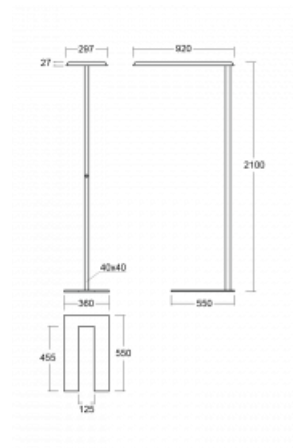

## Technický výkres

Typ montáže	Stojací
Typ vyzařování	Přímo-nepřímé
Tvar svítidla	Hranaté
Barva svítidla	Bílá
Materiál	Hliník
Životnost	L80/B20 50 000 hodin
Záruka	60 měsíců
Popis svítidla	Svítidlo stojací
Popis zboží	Stojací svítidlo HO; flexošňůra CH + tlačítko+senzor
Rozměry	920 mm × 360 mm × 2100 mm
Světelný zdroj	LED MODUL
Druh optiky	Mikroprisma
Světelný tok	8670 lm ± 10 %
Teplota chromatičnosti	3000 K teplá bílá
Měrný výkon	133 lm/W
MacAdam zdroje	3
Index podání barev	80
UGR max. X=4H Y=8H, ρ=70,50,20	17.1
Příkon svítidla	65.3 W ± 10 %
Zapojení svítidla	Čidlo a elektronický předřadník
Elektrické napětí	220-240V
Frekvence	50/60Hz