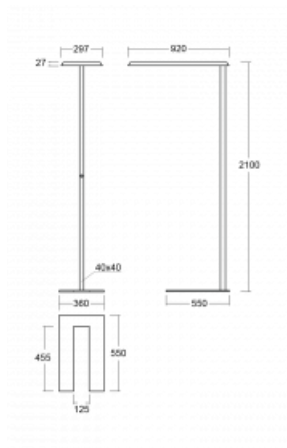

Svítidlo

Sineli

230-781I-15GHP/830, W

Obyčejným stojacím svítidlům už odzvonilo. Vytvořili jsme ideální designové svítidlo rodiny Sineli, které vám zajistí komfort při práci a zlepší vaši soustředěnost. Svítidla rodiny Sineli jsou určena jak k montáži na stůl, tak i k postavení volně do prostoru, díky čemuž můžete se svítidly kdykoliv pohybovat dle vaší potřeby. Pevná konstrukce a váha zabraňuje náhodnému převrnutí a zajišťuje spolehlivou stabilitu. Sineli může svým tvarem připomínat kosmický koráb přilétající ze vzdálené galaxie, který může oživit jak vaši kancelář, zasedací místnost nebo soukromý byt.

Technický výkres

Typ montáže	Stojací
Typ vyzařování	Přímo-nepřímé
Tvar svítidla	Hranaté
Barva svítidla	Bílá
Materiál	Hliník
Životnost	L80/B20 50 000 hodin
Záruka	5 let
Popis svítidla	Svítidlo stojací
Popis zboží	Stojací svítidlo HO; flexošňůra CH + tlačítko+senzor
Rozměry	920 mm × 360 mm × 2100 mm
Světelný zdroj	LED MODUL
Druh optiky	Mikroprisma
Světelný tok*	8670 lm
Teplota chromatičnosti	3000 K teplá bílá
Měrný výkon	133 lm/W
MacAdam zdroje	3
Index podání barev	80
UGR max. X=4H Y=8H, ρ=70,50,20	17.1
Příkon svítidla*	65.3 W
Zapojení svítidla	DALI + čidlo
Elektrické napětí	220-240V
Frekvence	50/60Hz

 **CE** IP 20

*±10 %

Křivka

Ke stažení[Montážní návod](#)[Fotografie](#)