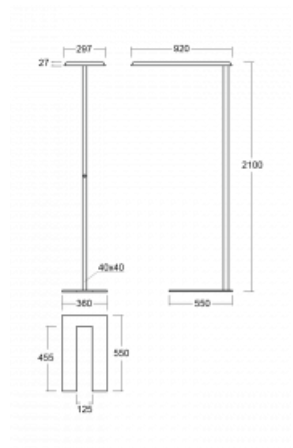

Svítidlo

Sineli

230-781I-15GHP/830, S

Obyčejným stojacím svítidlům už odzvonilo. Vytvořili jsme ideální designové svítidlo rodiny Sineli, které vám zajistí komfort při práci a zlepší vaši soustředěnost. Svítidla rodiny Sineli jsou určena jak k montáži na stůl, tak i k postavení volně do prostoru, díky čemuž můžete se svítidly kdykoliv pohybovat dle vaší potřeby. Pevná konstrukce a váha zabraňuje náhodnému převrnutí a zajišťuje spolehlivou stabilitu. Sineli může svým tvarem připomínat kosmický koráb přilétající ze vzdálené galaxie, který může oživit jak vaši kancelář, zasedací místnost nebo soukromý byt.

Technický výkres

Typ montáže	Stojací
Typ vyzařování	Přímo-nepřímé
Tvar svítidla	Hranaté
Barva svítidla	Stříbrná
Materiál	Hliník
Životnost	L80/B20 50 000 hodin
Záruka	60 měsíců
Popis svítidla	Svítidlo stojací
Popis zboží	Stojací svítidlo HO; flexošňůra CH + tlačítko+senzor
Rozměry	920 mm × 360 mm × 2100 mm
Světelný zdroj	LED MODUL
Druh optiky	Mikroprisma
Světelný tok	8670 lm ± 10 %
Teplota chromatičnosti	3000 K teplá bílá
Měrný výkon	133 lm/W
MacAdam zdroje	3
Index podání barev	80
UGR max. X=4H Y=8H, ρ=70,50,20	17.1
Příkon svítidla	65.3 W ± 10 %
Zapojení svítidla	Čidlo a elektronický předřadník
Elektrické napětí	220-240V
Frekvence	50/60Hz