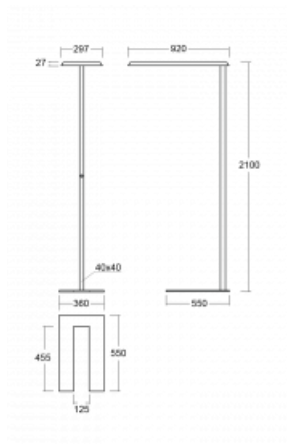

## Technický výkres

Typ montáže	Stojací
Typ vyzařování	Přímo-nepřímé
Tvar svítidla	Hranaté
Barva svítidla	Stříbrná
Materiál	Hliník
Životnost	L80/B20 50 000 hodin
Záruka	5 let
Popis svítidla	Svítidlo stojací
Popis zboží	Stojací svítidlo HO; flexošňůra CH + tlačítko+senzor
Rozměry	920 mm × 360 mm × 2100 mm
Světelný zdroj	LED MODUL
Druh optiky	Mikroprisma
Světelný tok*	8670 lm
Teplota chromatičnosti	3000 K teplá bílá
Měrný výkon	133 lm/W
MacAdam zdroje	3
Index podání barev	80
UGR max. X=4H Y=8H, ρ=70,50,20	17.1
Příkon svítidla*	65.3 W
Zapojení svítidla	DALI + čidlo
Elektrické napětí	220-240V
Frekvence	50/60Hz