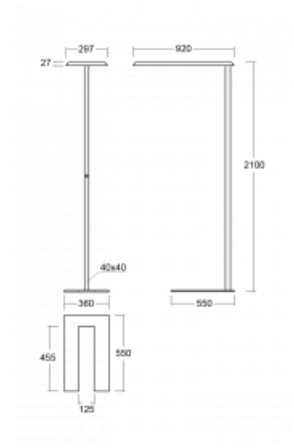

Svítidlo

Sineli

230-781I-15GHP/830, B

Obyčejným stojacím svítidlům už odzvonilo. Vytvořili jsme ideální designové svítidlo rodiny Sineli, které vám zajistí komfort při práci a zlepší vaši soustředěnost. Svítidla rodiny Sineli jsou určena jak k montáži na stůl, tak i k postavení volně do prostoru, díky čemuž můžete se svítidly kdykoliv pohybovat dle vaší potřeby. Pevná konstrukce a váha zabraňuje náhodnému převrnutí a zajišťuje spolehlivou stabilitu. Sineli může svým tvarem připomínat kosmický koráb přilétající ze vzdálené galaxie, který může oživit jak vaši kancelář, zasedací místnost nebo soukromý byt.

Technický výkres

Typ montáže	Stojací
Typ vyzařování	Přímo-nepřímé
Tvar svítidla	Hranaté
Barva svítidla	Černá
Materiál	Hliník
Životnost	L80/B20 50 000 hodin
Záruka	60 měsíců
Popis svítidla	Svítidlo stojací
Popis zboží	Stojací svítidlo HO; flexošňůra CH + tlačítko+senzor
Rozměry	920 mm × 360 mm × 2100 mm
Světelný zdroj	LED MODUL
Druh optiky	Mikroprisma
Světelný tok*	8670 lm ± 10 %
Teplota chromatičnosti	3000 K teplá bílá
Měrný výkon	133 lm/W
MacAdam zdroje	3
Index podání barev	80
UGR max. X=4H Y=8H, ρ=70,50,20	17.1
Příkon svítidla	65.3 W ± 10 %
Zapojení svítidla	Čidlo a elektronický předřadník
Elektrické napětí	220-240V
Frekvence	50/60Hz

  IP 20

Křivka

Ke stažení

Montážní návod

Fotografie