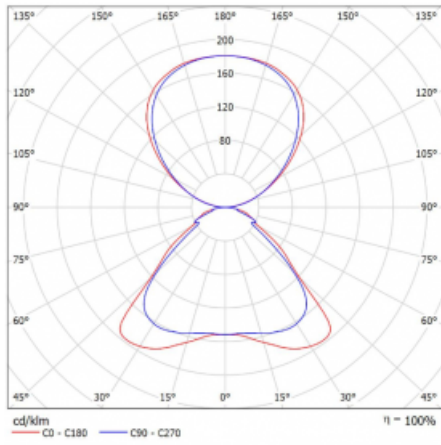

Technický výkres

Typ montáže	Stojací
Typ vyzařování	Přímo-nepřímé
Tvar svítidla	Hranaté
Barva svítidla	Černá
Materiál	Hliník
Životnost	L80/B20 50 000 hodin
Záruka	60 měsíců
Popis svítidla	Svítidlo stojací
Popis zboží	Stojací svítidlo HO; flexošňůra CH + tlačítko+senzor
Rozměry	920 mm × 360 mm × 2100 mm
Světelný zdroj	LED MODUL
Druh optiky	Mikroprisma
Světelný tok*	8670 lm ± 10 %
Teplota chromatičnosti	3000 K teplá bílá
Měrný výkon	133 lm/W
MacAdam zdroje	3
Index podání barev	80
UGR max. X=4H Y=8H, ρ=70,50,20	17.1
Příkon svítidla	65.3 W ± 10 %
Zapojení svítidla	Čidlo a elektronický předřadník
Elektrické napětí	220-240V
Frekvence	50/60Hz

  IP 20

Křivka

Ke stažení

Montážní návod

Fotografie