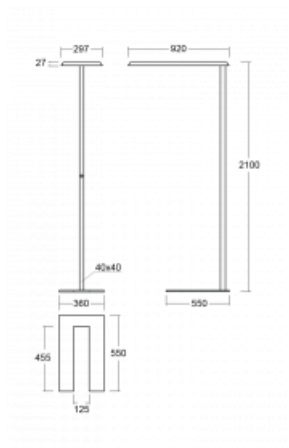

Svítidlo

Sineli

230-781I-15GHP/830, B

Obyčejným stojacím svítidlům už odzvonilo. Vytvořili jsme ideální designové svítidlo rodiny Sineli, které vám zajistí komfort při práci a zlepší vaši soustředěnost. Svítidla rodiny Sineli jsou určena jak k montáži na stůl, tak i k postavení volně do prostoru, díky čemuž můžete se svítidly kdykoliv pohybovat dle vaší potřeby. Pevná konstrukce a váha zabraňuje náhodnému převrnutí a zajišťuje spolehlivou stabilitu. Sineli může svým tvarem připomínat kosmický koráb přilétající ze vzdálené galaxie, který může oživit jak vaši kancelář, zasedací místnost nebo soukromý byt.

Technický výkres

Typ montáže	Stojací
Typ vyzařování	Přímo-nepřímé
Tvar svítidla	Hranaté
Barva svítidla	Černá
Materiál	Hliník
Životnost	L80/B20 50 000 hodin
Záruka	5 let
Popis svítidla	Svítidlo stojací
Popis zboží	Stojací svítidlo HO; flexošňůra CH + tlačítko+senzor
Rozměry	920 mm × 360 mm × 2100 mm
Světelný zdroj	LED MODUL
Druh optiky	Mikroprisma
Světelný tok*	8670 lm
Teplota chromatičnosti	3000 K teplá bílá
Měrný výkon	133 lm/W
MacAdam zdroje	3
Index podání barev	80
UGR max. X=4H Y=8H, ρ=70,50,20	17.1
Příkon svítidla*	65.3 W
Zapojení svítidla	DALI + čidlo
Elektrické napětí	220-240V
Frekvence	50/60Hz

 **CE** IP 20

*±10 %

Křivka

Ke stažení

Montážní návod

Fotografie