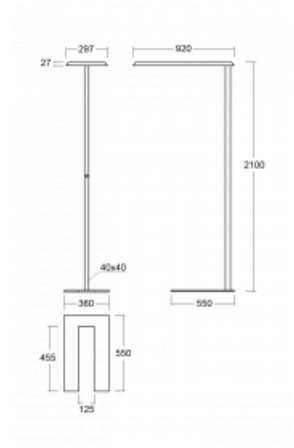

Svítidlo

Sineli

230-781I-15GHE/840, W

Obyčejným stojacím svítidlům už odzvonilo. Vytvořili jsme ideální designové svítidlo rodiny Sineli, které vám zajistí komfort při práci a zlepší vaši soustředěnost.

Svítidla rodiny Sineli jsou určena jak k montáži na stůl, tak i k postavení volně do prostoru, díky čemuž můžete se svítidly kdykoliv pohybovat dle vaší potřeby. Pevná konstrukce a váha zabraňuje náhodnému převrnutí a zajišťuje spolehlivou stabilitu. Sineli může svým tvarem připomínat kosmický koráb přilétající ze vzdálené galaxie, který může oživit jak vaši kancelář, zasedací místnost nebo soukromý byt.

Technický výkres

Typ montáže	Stojací
Typ vyzařování	Přímo-nepřímé
Tvar svítidla	Hranaté
Barva svítidla	Bílá
Materiál	Hliník
Životnost	L80/B20 50 000 hodin
Záruka	5 let
Popis svítidla	Svítidlo stojací
Popis zboží	Stojací svítidlo HO; flexošňůra CH + vypínač
Rozměry	920 mm × 360 mm × 2100 mm
Světelný zdroj	LED MODUL