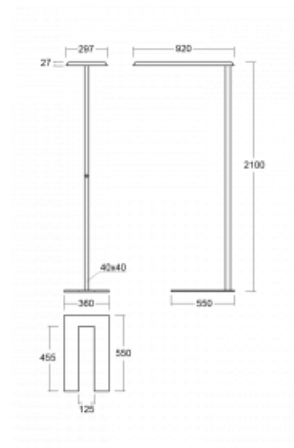

Svítidlo

Sineli

230-781I-15GHE/840, W

Obyčejným stojacím svítidlům už odzvonilo. Vytvořili jsme ideální designové svítidlo rodiny Sineli, které vám zajistí komfort při práci a zlepší vaši soustředěnost. Svítidla rodiny Sineli jsou určena jak k montáži na stůl, tak i k postavení volně do prostoru, díky čemuž můžete se svítidly kdykoliv pohybovat dle vaší potřeby. Pevná konstrukce a váha zabraňuje náhodnému převrnutí a zajišťuje spolehlivou stabilitu. Sineli může svým tvarem připomínat kosmický koráb přilétající ze vzdálené galaxie, který může oživit jak vaši kancelář, zasedací místnost nebo soukromý byt.

Technický výkres

Typ montáže	Stojací
Typ vyzařování	Přímo-nepřímé
Tvar svítidla	Hranaté
Barva svítidla	Bílá
Materiál	Hliník
Životnost	L80/B20 50 000 hodin
Záruka	60 měsíců
Popis svítidla	Svítidlo stojací
Popis zboží	Stojací svítidlo HO; flexošňůra CH + vypínač
Rozměry	920 mm × 360 mm × 2100 mm
Světelný zdroj	LED MODUL
Druh optiky	Mikroprisma
Světelný tok*	9130 lm ± 10 %
Teplota chromatičnosti	4000 K studená bílá
Měrný výkon	140 lm/W
MacAdam zdroje	3
Index podání barev	80
UGR max. X=4H Y=8H, ρ=70,50,20	17.2
Příkon svítidla	65.3 W ± 10 %
Zapojení svítidla	Předřadník nestmívatelný
Elektrické napětí	220-240V
Frekvence	50/60Hz